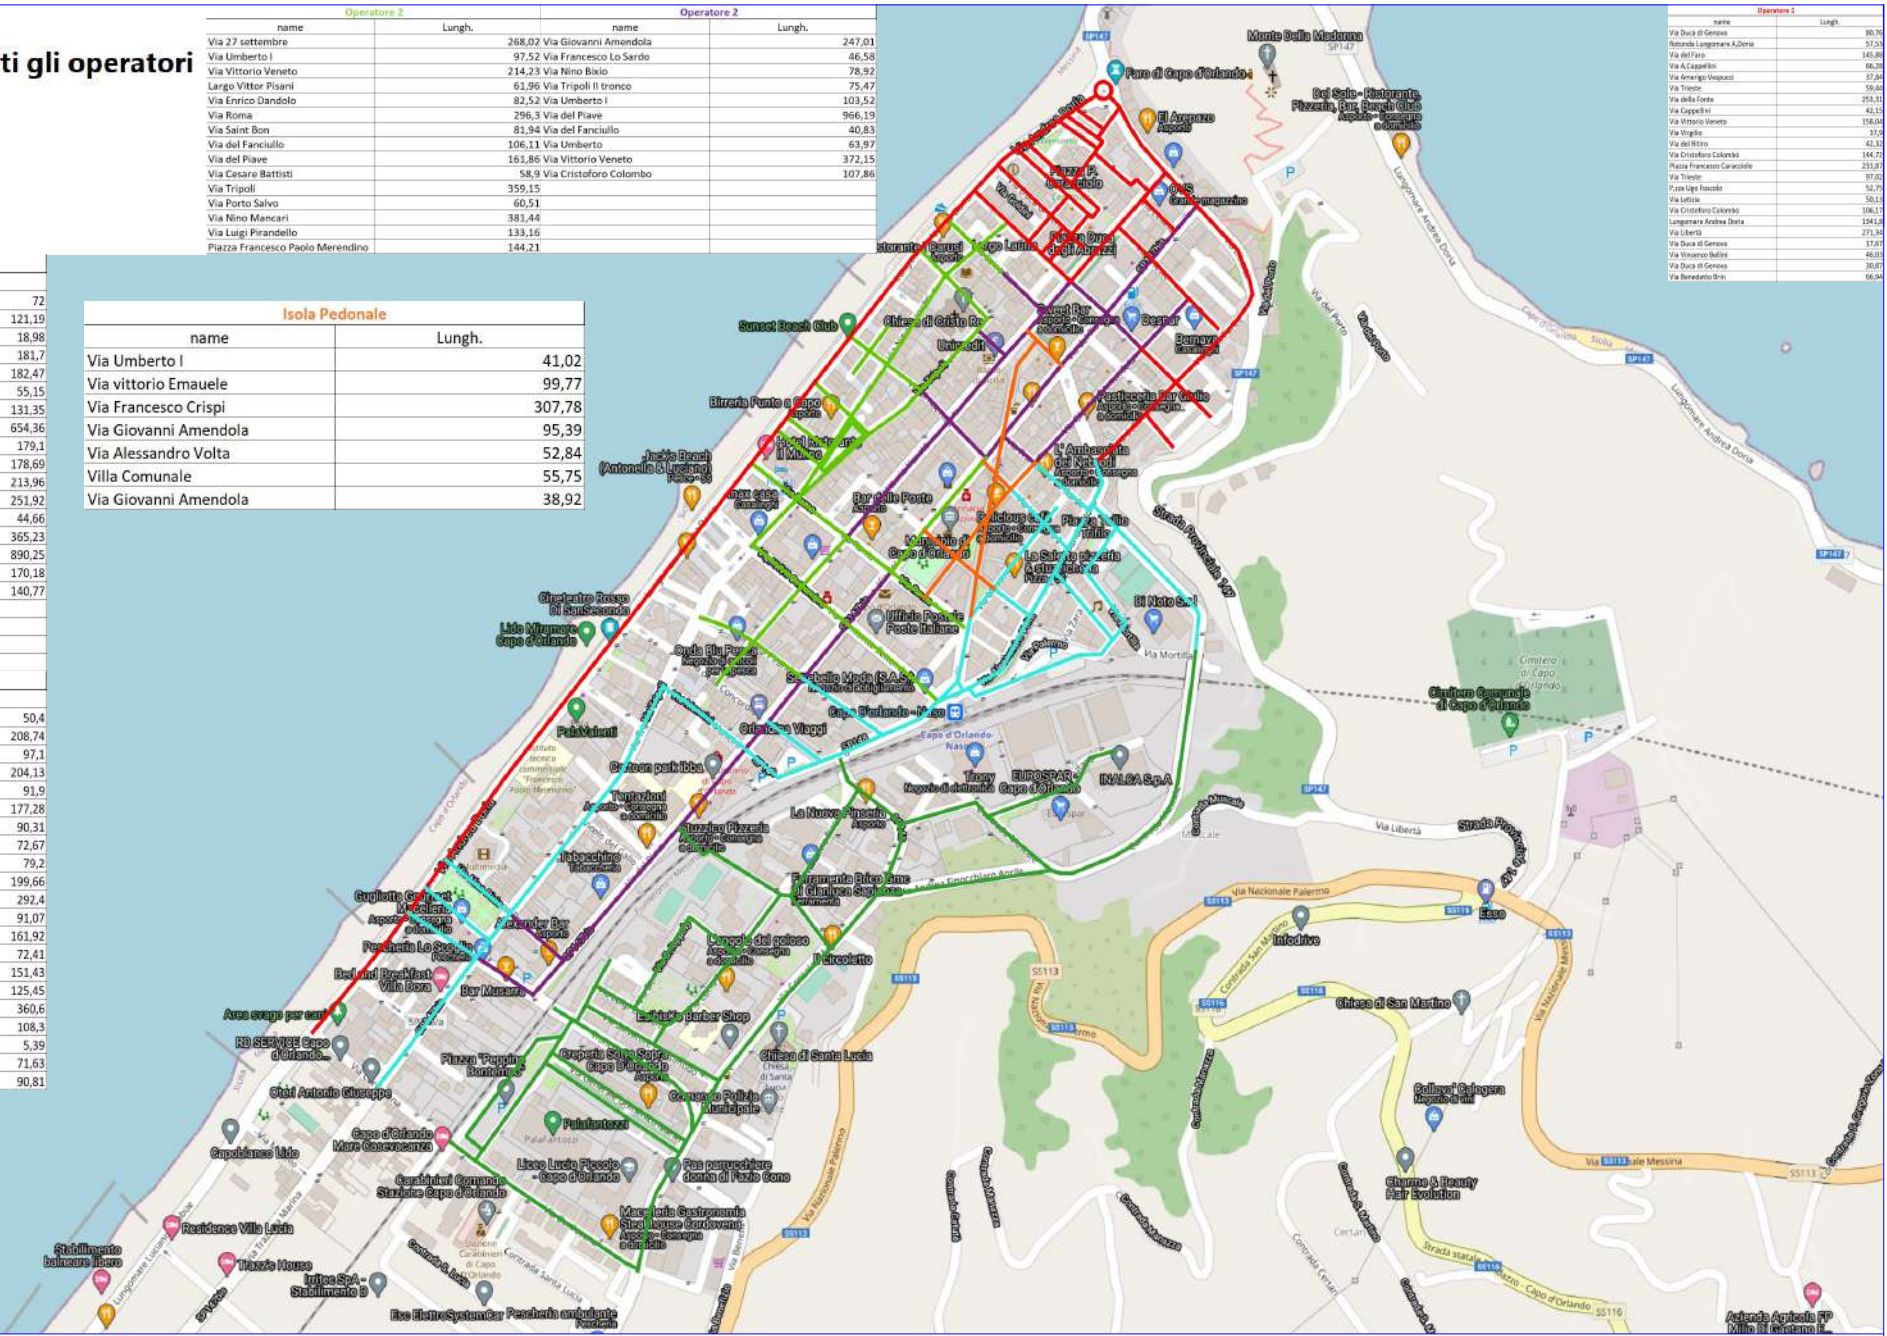

name	Lungh.
Via V. Emanuele	50,4
Contrada Muscale	208,74
Via del Commercio	97,1
Via Palermo	204,13
Via Nino Bixio	91,9
Via Trazzeria Marina	177,28
Via Giuseppe La Farina	90,31
Via della Concordia	72,67
Via Francesco Lo Sardo	79,2
Via Consolare Antica	199,66
Via Alessandro Volta	292,4
Via Mario Minghetti	91,07
Via Stanislao Mancini	161,92
Piazza 4 luglio	72,41
Via Messina	151,43
Via Mortilla	125,45
Via Tripoli	360,6
Via Luigi Pirandello	108,3
P.zza Trifilò	5,39
Via Francesco Crispi	71,63
Via Umberto I	90,81

Operatore 2		Operatore 2	
name	Lungh.	name	Lungh.
Via 27 settembre	268,02	Via Giovanni Amendola	247,01
Via Umberto I	97,52	Via Francesco Lo Sardo	46,58
Via Vittorio Veneto	214,23	Via Nino Bixio	78,92
Largo Vitter Pisani	61,96	Via Tripoli Il tronco	75,47
Via Enrico Dandolo	82,52	Via Umberto I	103,52
Via Roma	296,3	Via del Piave	966,19
Via Sante Bon	81,94	Via del Fanciullo	40,83
Via del Fanciullo	106,11	Via Umberto	63,97
Via del Piave	161,86	Via Vittorio Veneto	372,15
Via Cesare Battisti	58,9	Via Cristoforo Colombo	107,86
Via Tripoli	359,15		
Via Porto Salvo	60,51		
Via Nino Mancari	381,44		
Via Luigi Pirandello	133,16		
Piazza Francesco Paolo Merendino	144,21		

Isola Pedonale	
name	Lungh.
Via Umberto I	41,02
Via vittorio Emauele	99,77
Via Francesco Crispi	307,78
Via Giovanni Amendola	95,39
Via Alessandro Volta	52,84
Villa Comunale	55,75
Via Giovanni Amendola	38,92

name	Lungh.
Via Duci di Genova	80,76
Botanica Lungomare S. Maria	57,33
Via del Faro	145,86
Via Capellan	16,26
Via Arangi Vespusti	57,84
Via Trieste	59,44
Via della Torre	255,51
Via Capellan	42,85
Via Vittorio Veneto	158,04
Via Virgilio	37,9
Via dell'Indro	42,85
Via Cristoforo Colombo	144,73
Piazza Francesco Caracciolo	231,07
Via Trieste	97,83
P.zza Ugo Finocchia	52,75
Via Lattina	56,13
Via Cristoforo Colombo	104,17
Lungomare Andrea Doria	194,16
Via Libertà	271,34
Via Duci di Genova	176,67
Via Vincenzo Bellini	46,88
Via Duci di Genova	36,87
Via Benedetto Brin	66,94

Servizio di spazzamento, raccolta e trasporto allo smaltimento dei rifiuti solidi urbani, compresi quelli assimilati, ed altri servizi di igiene pubblica in 2 Comuni della SRR Messina Provincia - Lotto 1 - Comune di Capo d'Orlando

S.R.R. Messina
Provincia

Perimetrazione Servizio
Spazzamento Manuale Centro
Comune di Capo d'Orlando

Bono SLP s.r.l.
Via Figuli, 38 92019 SCIACCA (AG)
e-mail: bonoslp@libero.it