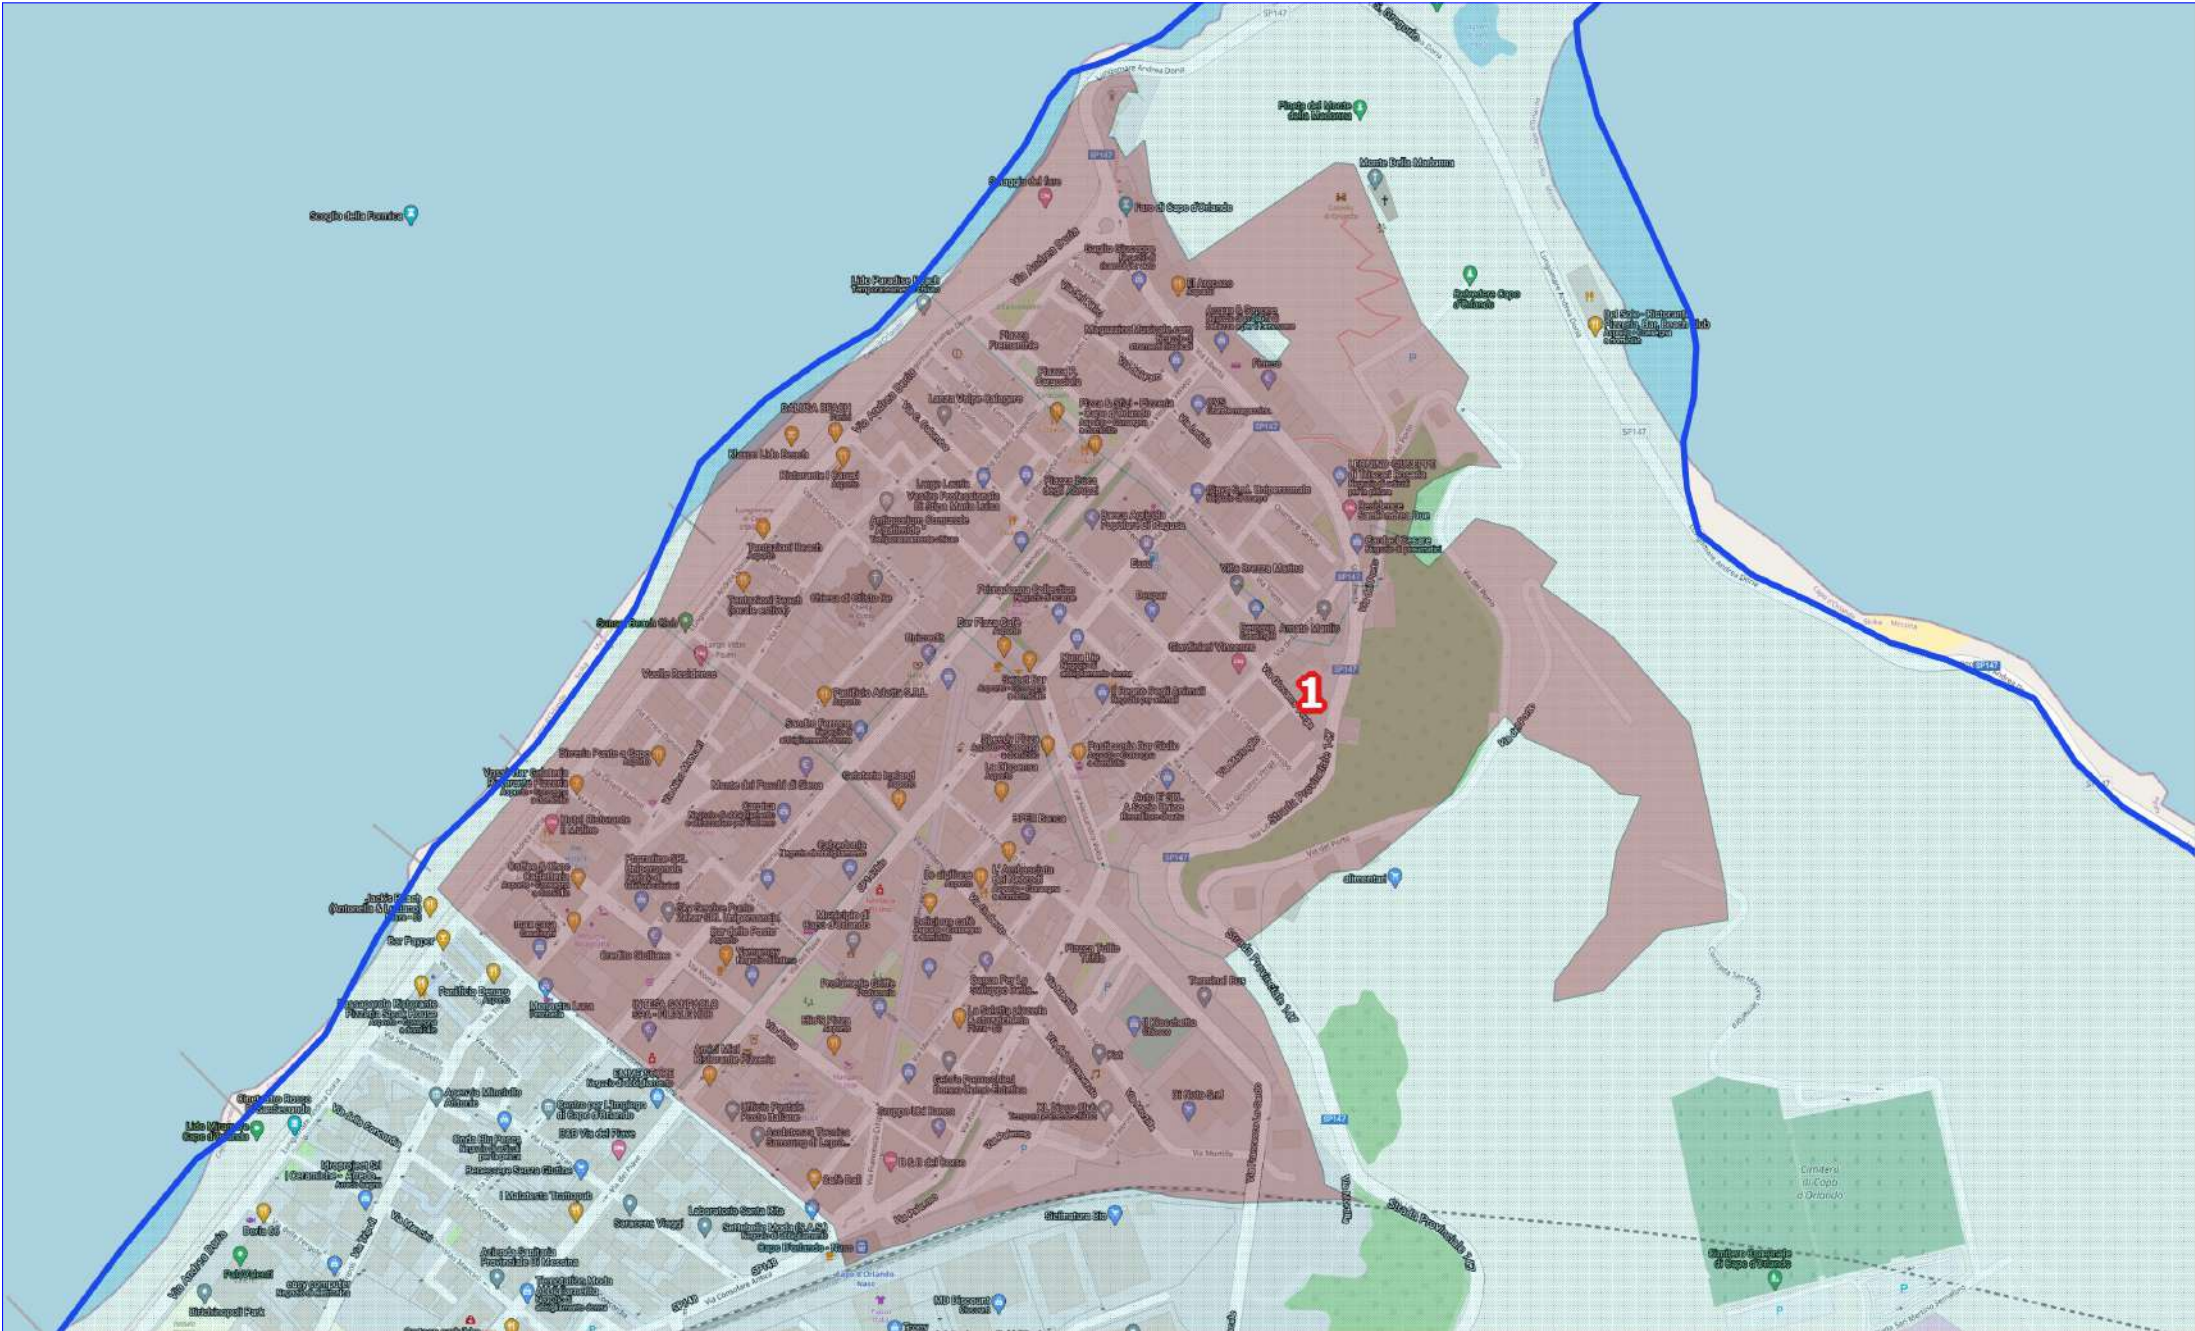

Servizio di spazzamento, raccolta e trasporto allo smaltimento dei rifiuti solidi urbani, compresi quelli assimilati, ed altri servizi di igiene pubblica in 2 Comuni della SRR Messina Provincia - Lotto 1 - Comune di Capo d'Orlando

S.R.R. Messina
Provincia

Perimetrazione Servizio
raccolta PaP Zona 1
Comune di Capo d'Orlando

Bono SLP s.r.l.
Via Figuli, 38 92019 SCIACCA (AG)
e-mail: bonoslp@hibero.it