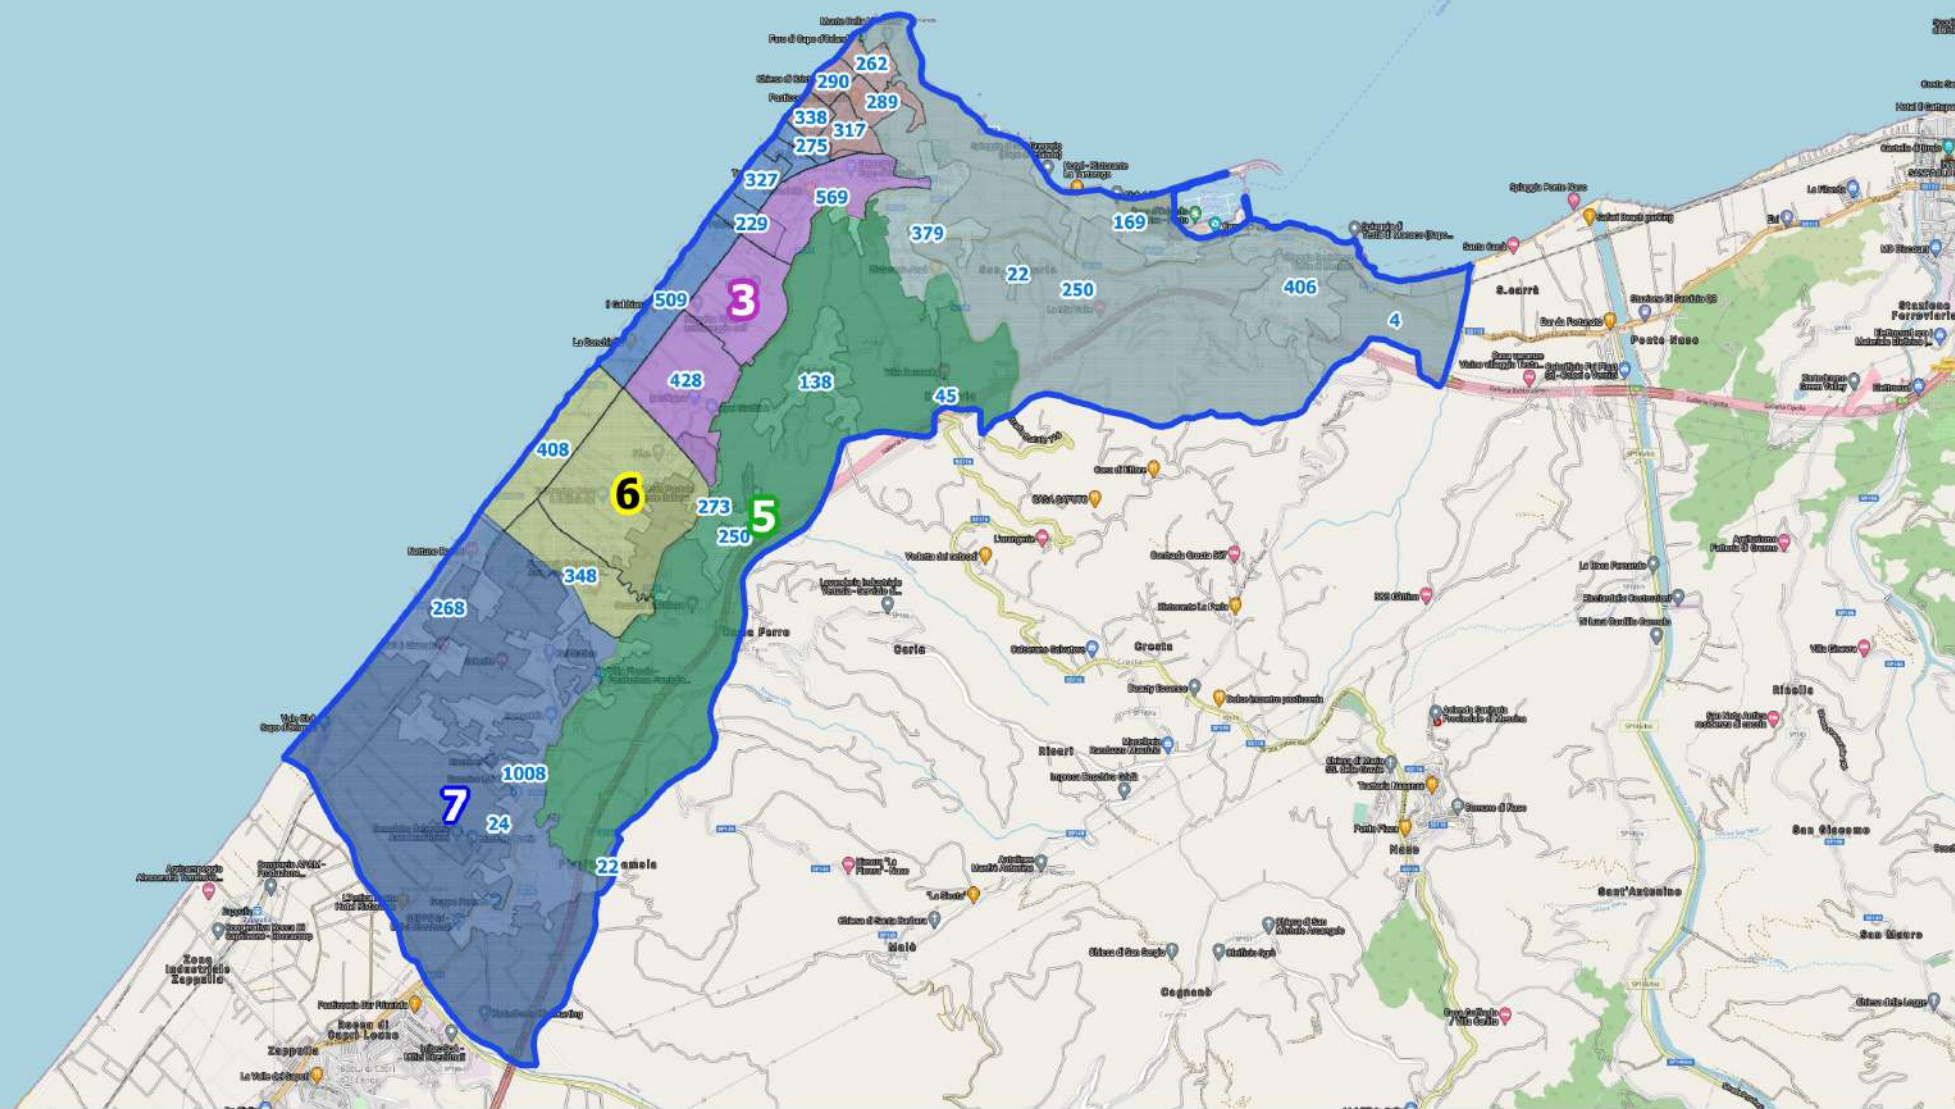

## S.R.R. Messina Provincia

Procedura aperta per l'appalto del servizio di spazzamento, raccolta e trasporto allo smaltimento dei rifiuti solidi urbani differenziati e indifferenziati, compresi quelli assimilati, ed altri servizi di igiene pubblica in 2 Comuni della SRR Messina Provincia. - Lotto 1 - Comune di Capo d'Orlando - CIG: 8383875085

ELABORATI GRAFICI

Ditta Partecipante: Bono SLP S.r.l.

Servizio di spazzamento, raccolta e trasporto allo smaltimento dei rifiuti solidi urbani, compresi quelli assimilati, ed altri servizi di igiene pubblica in 2 Comuni della SRR Messina Provincia - Lotto 1 - Comune di Capo d'Orlando

S.R.R. Messina  
Provincia

Perimetrazione Territoriale  
Lotto 1  
Comune di Capo d'Orlando

**Bono SLP** s.r.l.  
Via Figuli, 38 92019 SCIACCA (AG)  
e-mail: bonoslp@libero.it

Servizio di spazzamento, raccolta e trasporto allo smaltimento dei rifiuti solidi urbani, compresi quelli assimilati, ed altri servizi di igiene pubblica in 2 Comuni della SRR Messina Provincia - Lotto 1 - Comune di Capo d'Orlando

**Isola Pedonale - Tutti gli operatori**

**Operatore 2**

**Operatore 1**

**Operatore 2**

**Operatore 3**

name	Lungh.
Via Elio Vittorini	72
Via Luigi Capuana	121,19
Via Consolare Antica	18,98
Via B. Ioppolo	181,7
Piazza Peppino Bontempo	182,47
Via Stella	55,15
Piazza Peppino Bontempo	131,35
Via Consolare Antica	654,36
Via Generale Domenico Maneri	179,1
Via Generale Domenico Maneri	178,69
Via Tripoli Il tronco	213,96
Via Cordovena	251,92
Via Luigi Capuana	44,66
Via Lucio Piccolo	365,23
C.da Muscale	890,25
Via Salvatore Quasimodo	170,18
Colleg. L. Piccolo - Via Piave	140,77