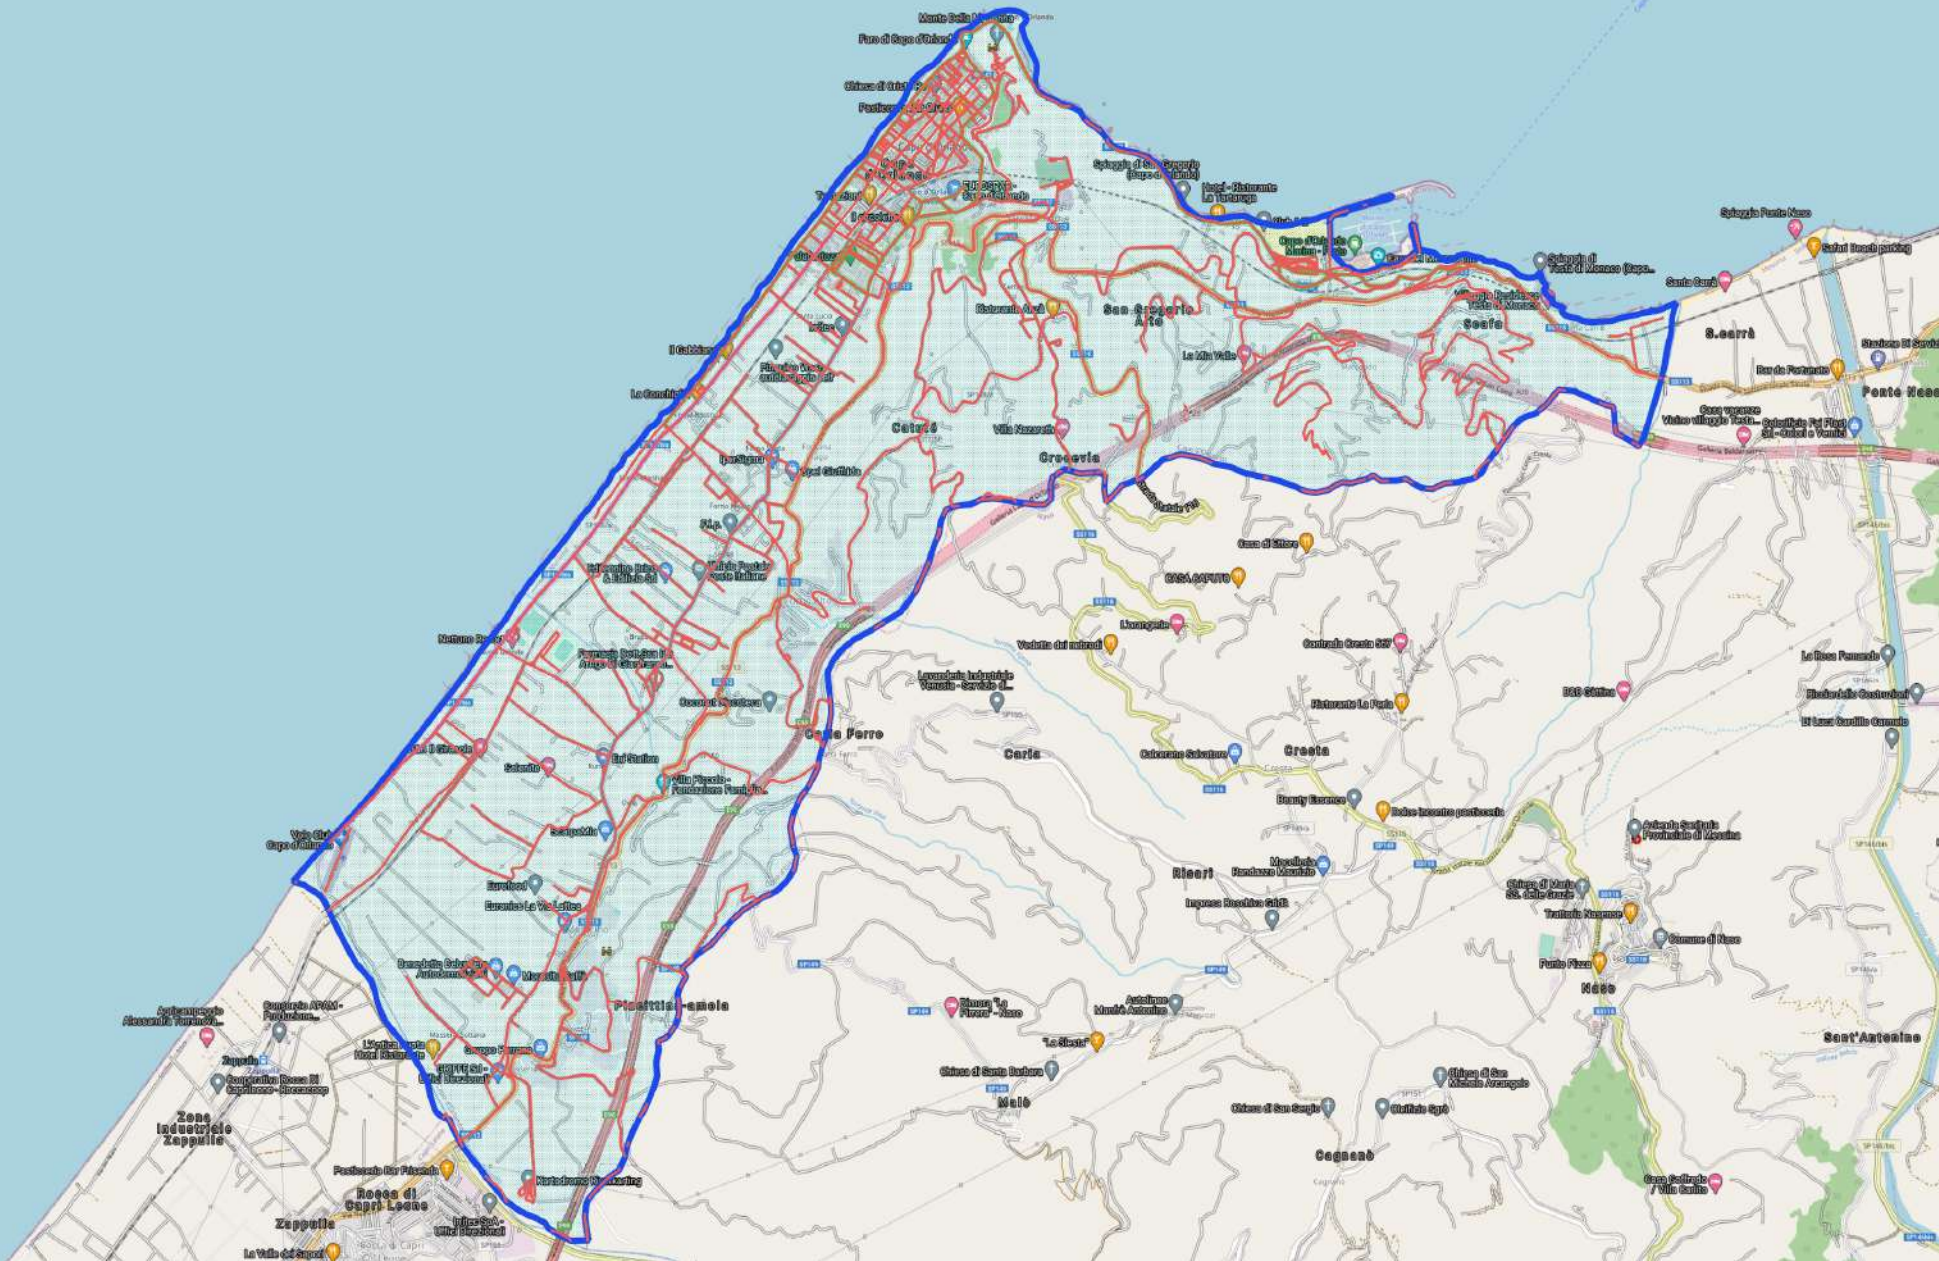

Servizio di spazzamento, raccolta e trasporto allo smaltimento dei rifiuti solidi urbani, compresi quelli assimilati, ed altri servizi di igiene pubblica in 2 Comuni della SRR Messina Provincia - Lotto 1 - Comune di Capo d'Orlando

S.R.R. Messina
Provincia

Perimetrazione Territoriale
Lotto 1
Comune di Capo d'Orlando

Bono SLP s.r.l.
Via Figuli, 38 92019 SCIACCA (AG)
e-mail: bonoslp@libero.it