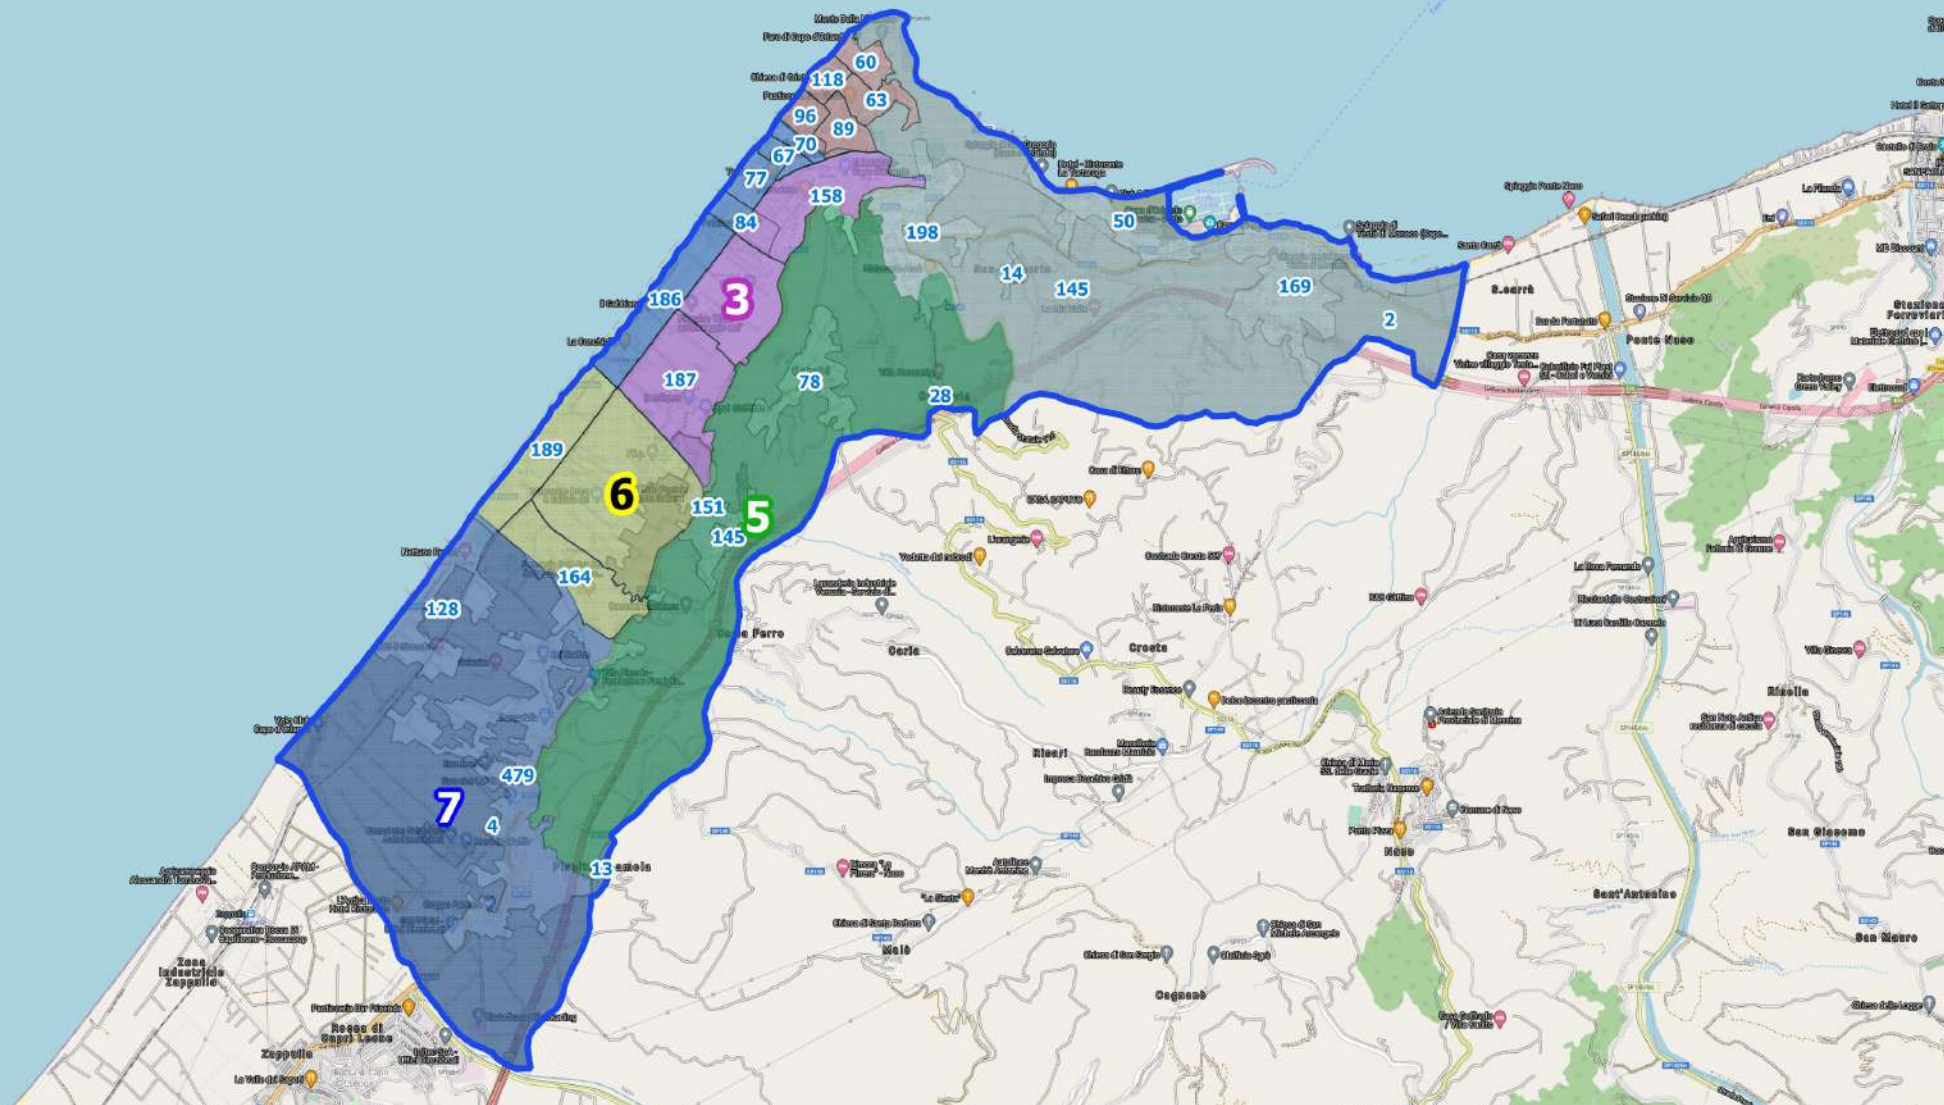

S.R.R. Messina  
Provincia

Perimetrazione Territoriale  
Lotto 1  
Comune di Capo d'Orlando

**Bono SLP** s.r.l.  
Via Figuli, 38 92019 SCIACCA (AG)  
e-mail: bonoslp@libero.it

Servizio di spazzamento, raccolta e trasporto allo smaltimento dei rifiuti solidi urbani, compresi quelli assimilati, ed altri servizi di igiene pubblica in 2 Comuni della SRR Messina Provincia - Lotto 1 - Comune di Capo d'Orlando

S.R.R. Messina  
Provincia

Output Analisi Territoriale  
Numero Interni per Zona di  
Raccolta e Zona Censuaria

Bono SLP s.r.l.  
Via Figuli, 38 92019 SCIACCA (AG)  
e-mail: bonoslp@libero.it

Servizio di spazzamento, raccolta e trasporto allo smaltimento dei rifiuti solidi urbani, compresi quelli assimilati, ed altri servizi di igiene pubblica in 2 Comuni della SRR Messina Provincia - Lotto 1 - Comune di Capo d'Orlando

**Isola Pedonale - Tutti gli operatori**

**Operatore 2**

**Operatore 1**

**Operatore 2**

**Operatore 3**

name	Lungh.
Via Elio Vittorini	72
Via Luigi Capuana	121,19
Via Consolare Antica	18,98
Via B. Ioppolo	181,7
Piazza Peppino Bontempo	182,47
Via Stella	55,15
Piazza Peppino Bontempo	131,35
Via Consolare Antica	654,36
Via Generale Domenico Maneri	179,1
Via Generale Domenico Maneri	178,69
Via Tripoli Il tronco	213,96
Via Cordovena	251,92
Via Luigi Capuana	44,66
Via Lucio Piccolo	365,23
C.da Muscale	890,25
Via Salvatore Quasimodo	170,18
Colleg. L. Piccolo - Via Piave	140,77