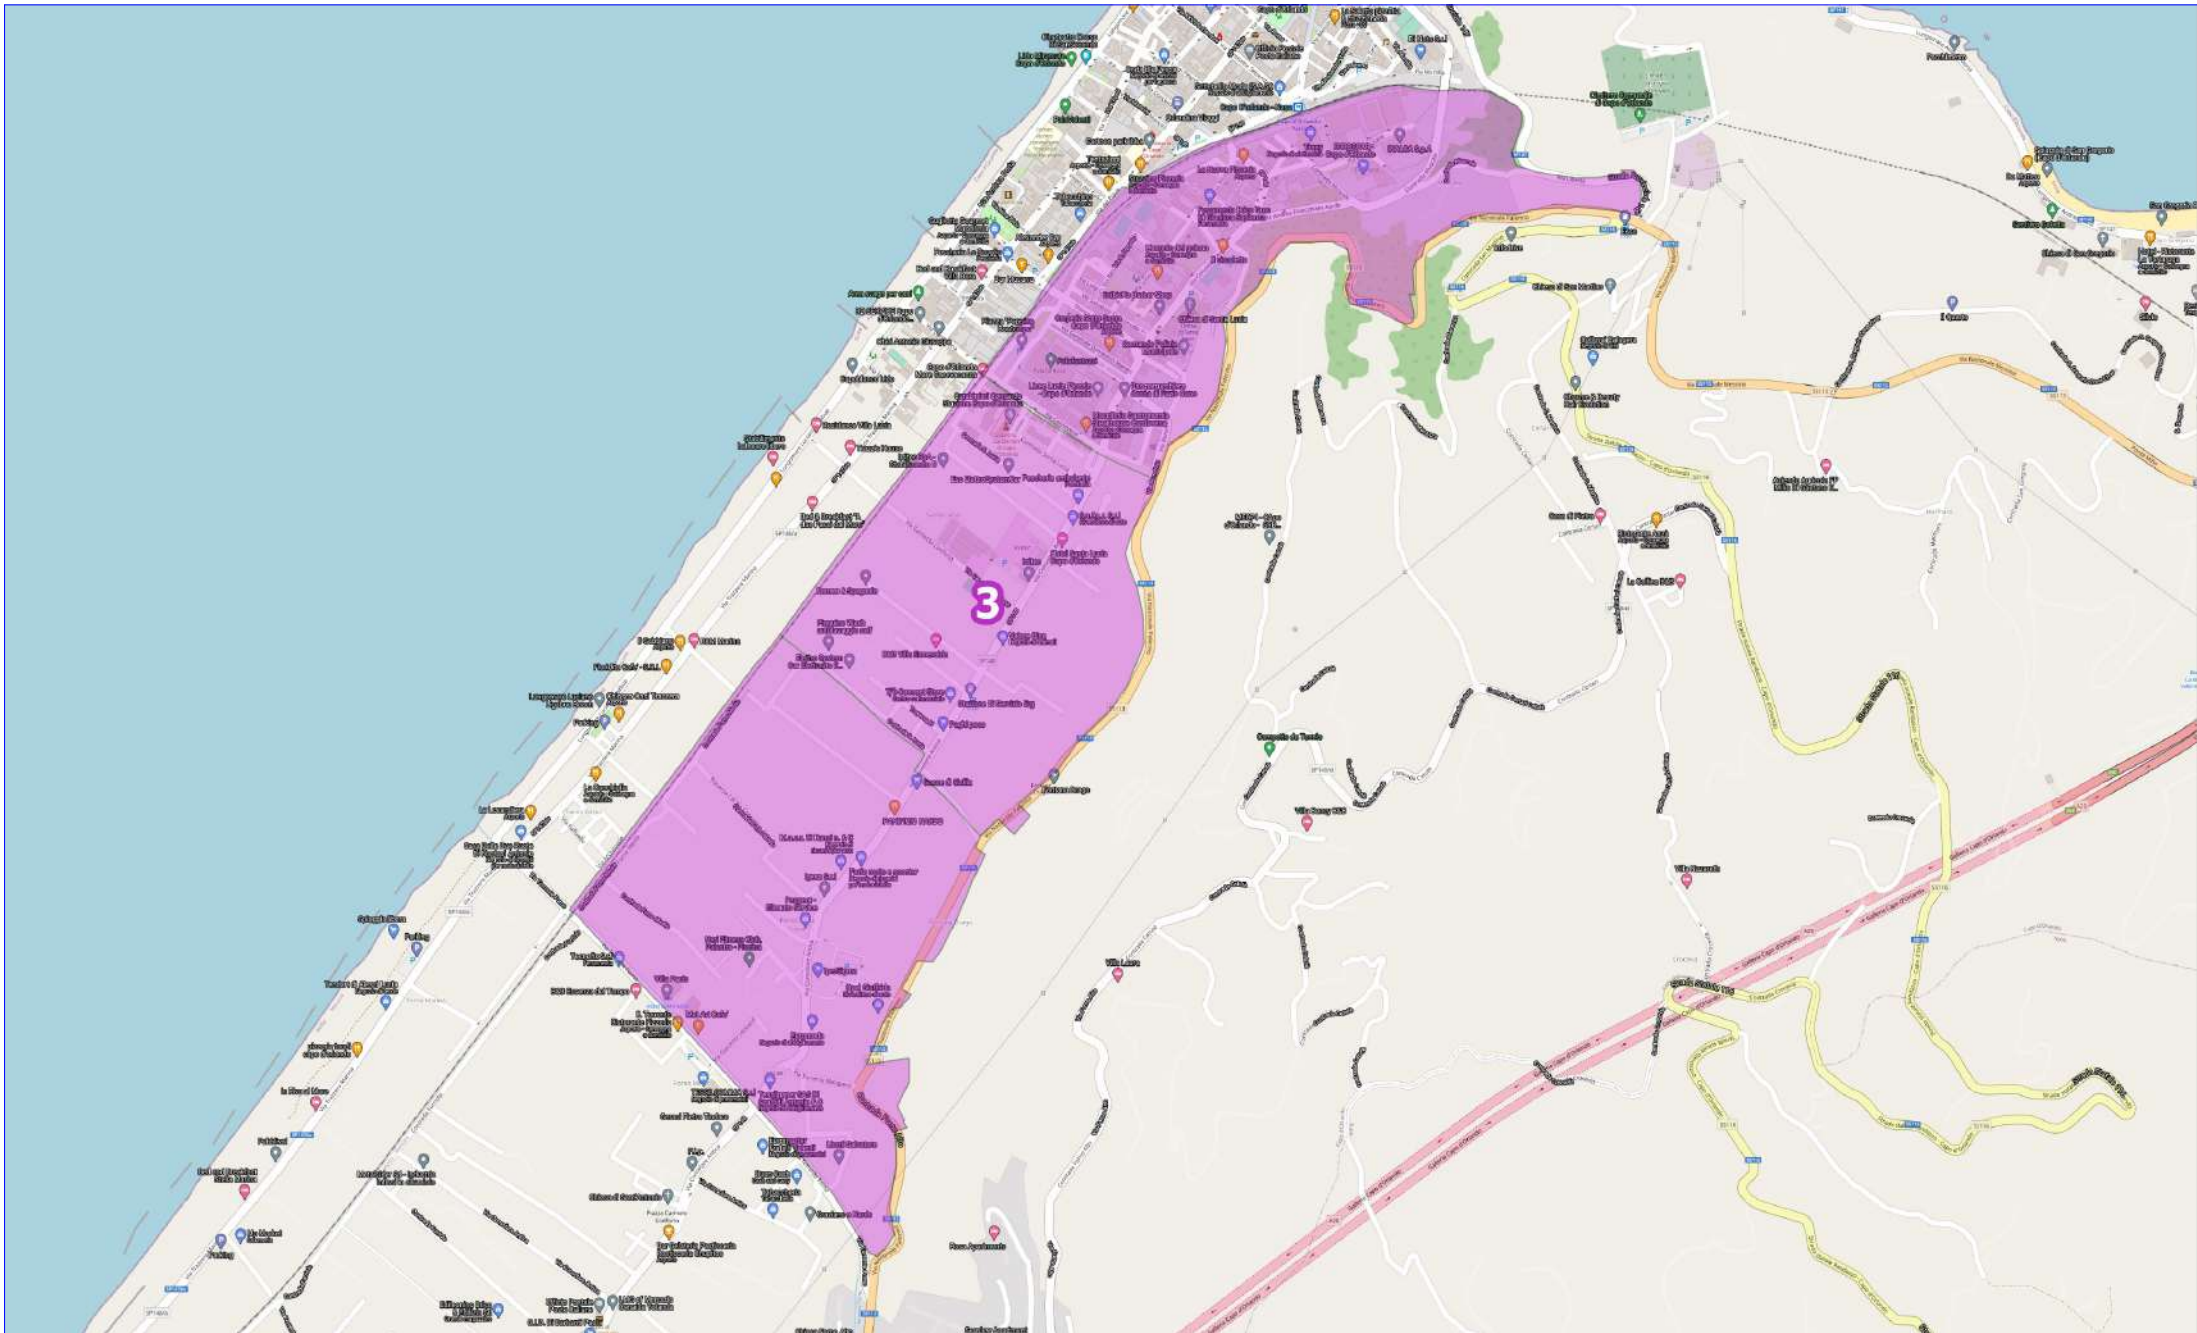

Servizio di spazzamento, raccolta e trasporto allo smaltimento dei rifiuti solidi urbani, compresi quelli assimilati, ed altri servizi di igiene pubblica in 2 Comuni della SRR Messina Provincia - Lotto 1 - Comune di Capo d'Orlando

S.R.R. Messina
Provincia

Perimetrazione Servizio
raccolta PaP Zona 3
Comune di Capo d'Orlando

Bono SLP s.r.l.
Via Figuli, 38 92019 SCIACCA (AG)
e-mail: bonoslp@libero.it