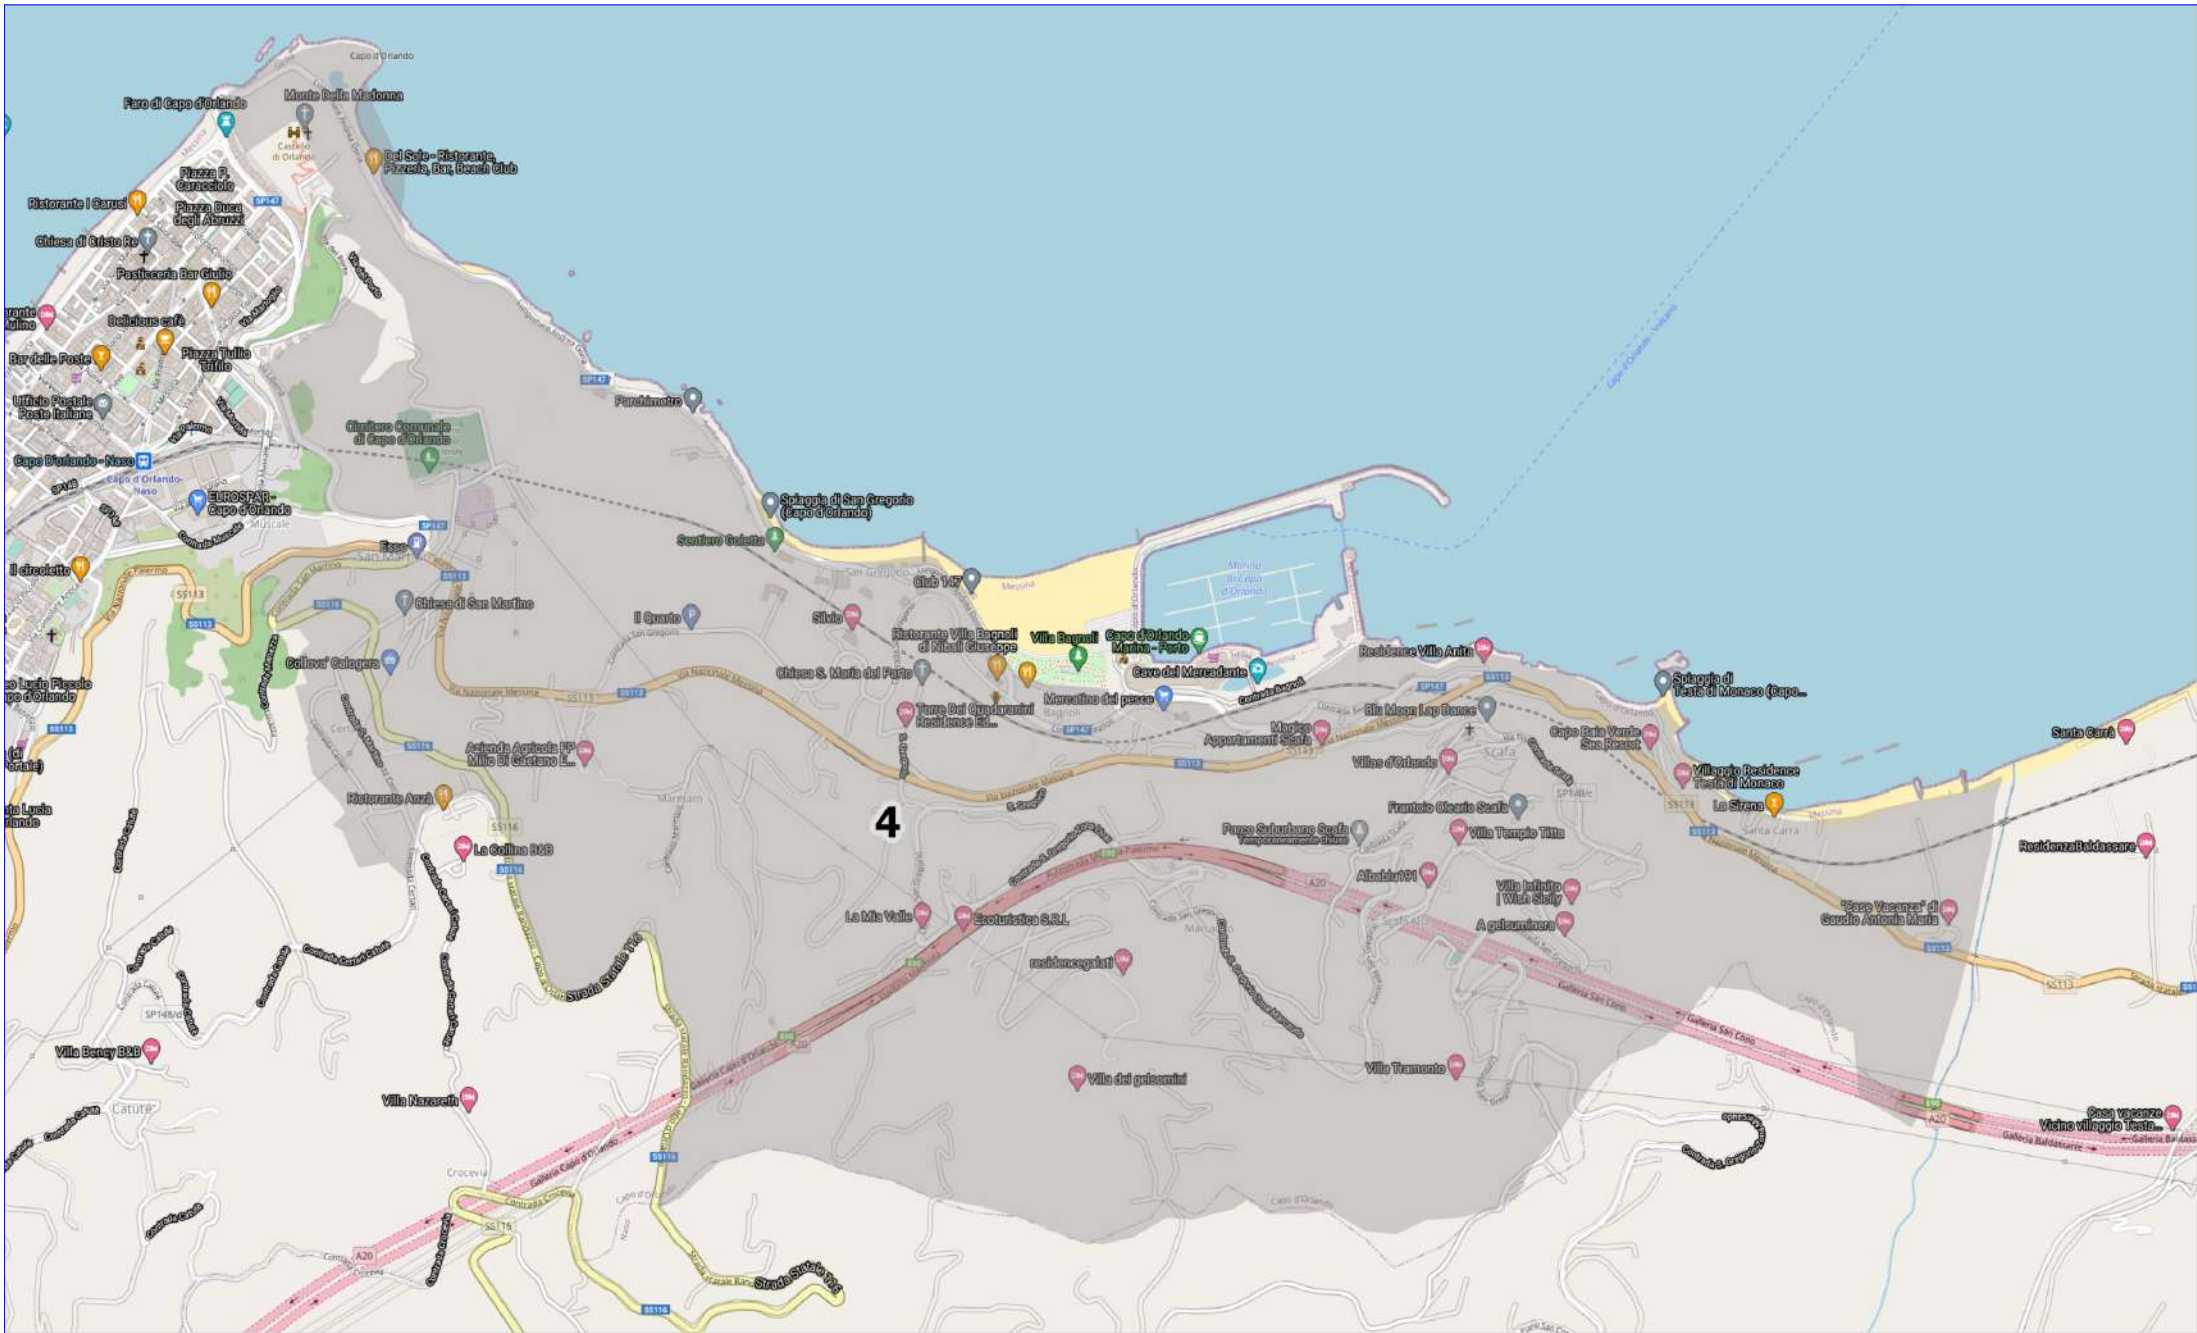

S.R.R. Messina  
Provincia

Perimetrazione Servizio  
raccolta PaP Zona 3  
Comune di Capo d'Orlando

**Bono SLP** s.r.l.  
Via Figuli, 38 92019 SCIACCA (AG)  
e-mail: bonoslp@libero.it

Servizio di spazzamento, raccolta e trasporto allo smaltimento dei rifiuti solidi urbani, compresi quelli assimilati, ed altri servizi di igiene pubblica in 2 Comuni della SRR Messina Provincia - Lotto 1 - Comune di Capo d'Orlando

**Isola Pedonale - Tutti gli operatori**

**Operatore 2**

**Operatore 1**

**Operatore 2**

**Operatore 3**

name	Lungh.
Via Elio Vittorini	72
Via Luigi Capuana	121,19
Via Consolare Antica	18,98
Via B. Ioppolo	181,7
Piazza Peppino Bontempo	182,47
Via Stella	55,15
Piazza Peppino Bontempo	131,35
Via Consolare Antica	654,36
Via Generale Domenico Maneri	179,1
Via Generale Domenico Maneri	178,69
Via Tripoli Il tronco	213,96
Via Cordovena	251,92
Via Luigi Capuana	44,66
Via Lucio Piccolo	365,23
C.da Muscale	890,25
Via Salvatore Quasimodo	170,18
Colleg. L. Piccolo - Via Piave	140,77

name	Lungh.
Via V. Emanuele	50,4
Contrada Muscale	208,74
Via del Commercio	97,1
Via Palermo	204,13
Via Nino Bixio	91,9
Via Trazzeria Marina	177,28
Via Giuseppe La Farina	90,31
Via della Concordia	72,67
Via Francesco Lo Sardo	79,2
Via Consolare Antica	199,66
Via Alessandro Volta	292,4
Via Mario Minghetti	91,07
Via Stanislao Mancini	161,92
Piazza 4 luglio	72,41
Via Messina	151,43
Via Mortilla	125,45
Via Tripoli	360,6
Via Luigi Pirandello	108,3
P.zza Trifilò	5,39
Via Francesco Crispi	71,63
Via Umberto I	90,81