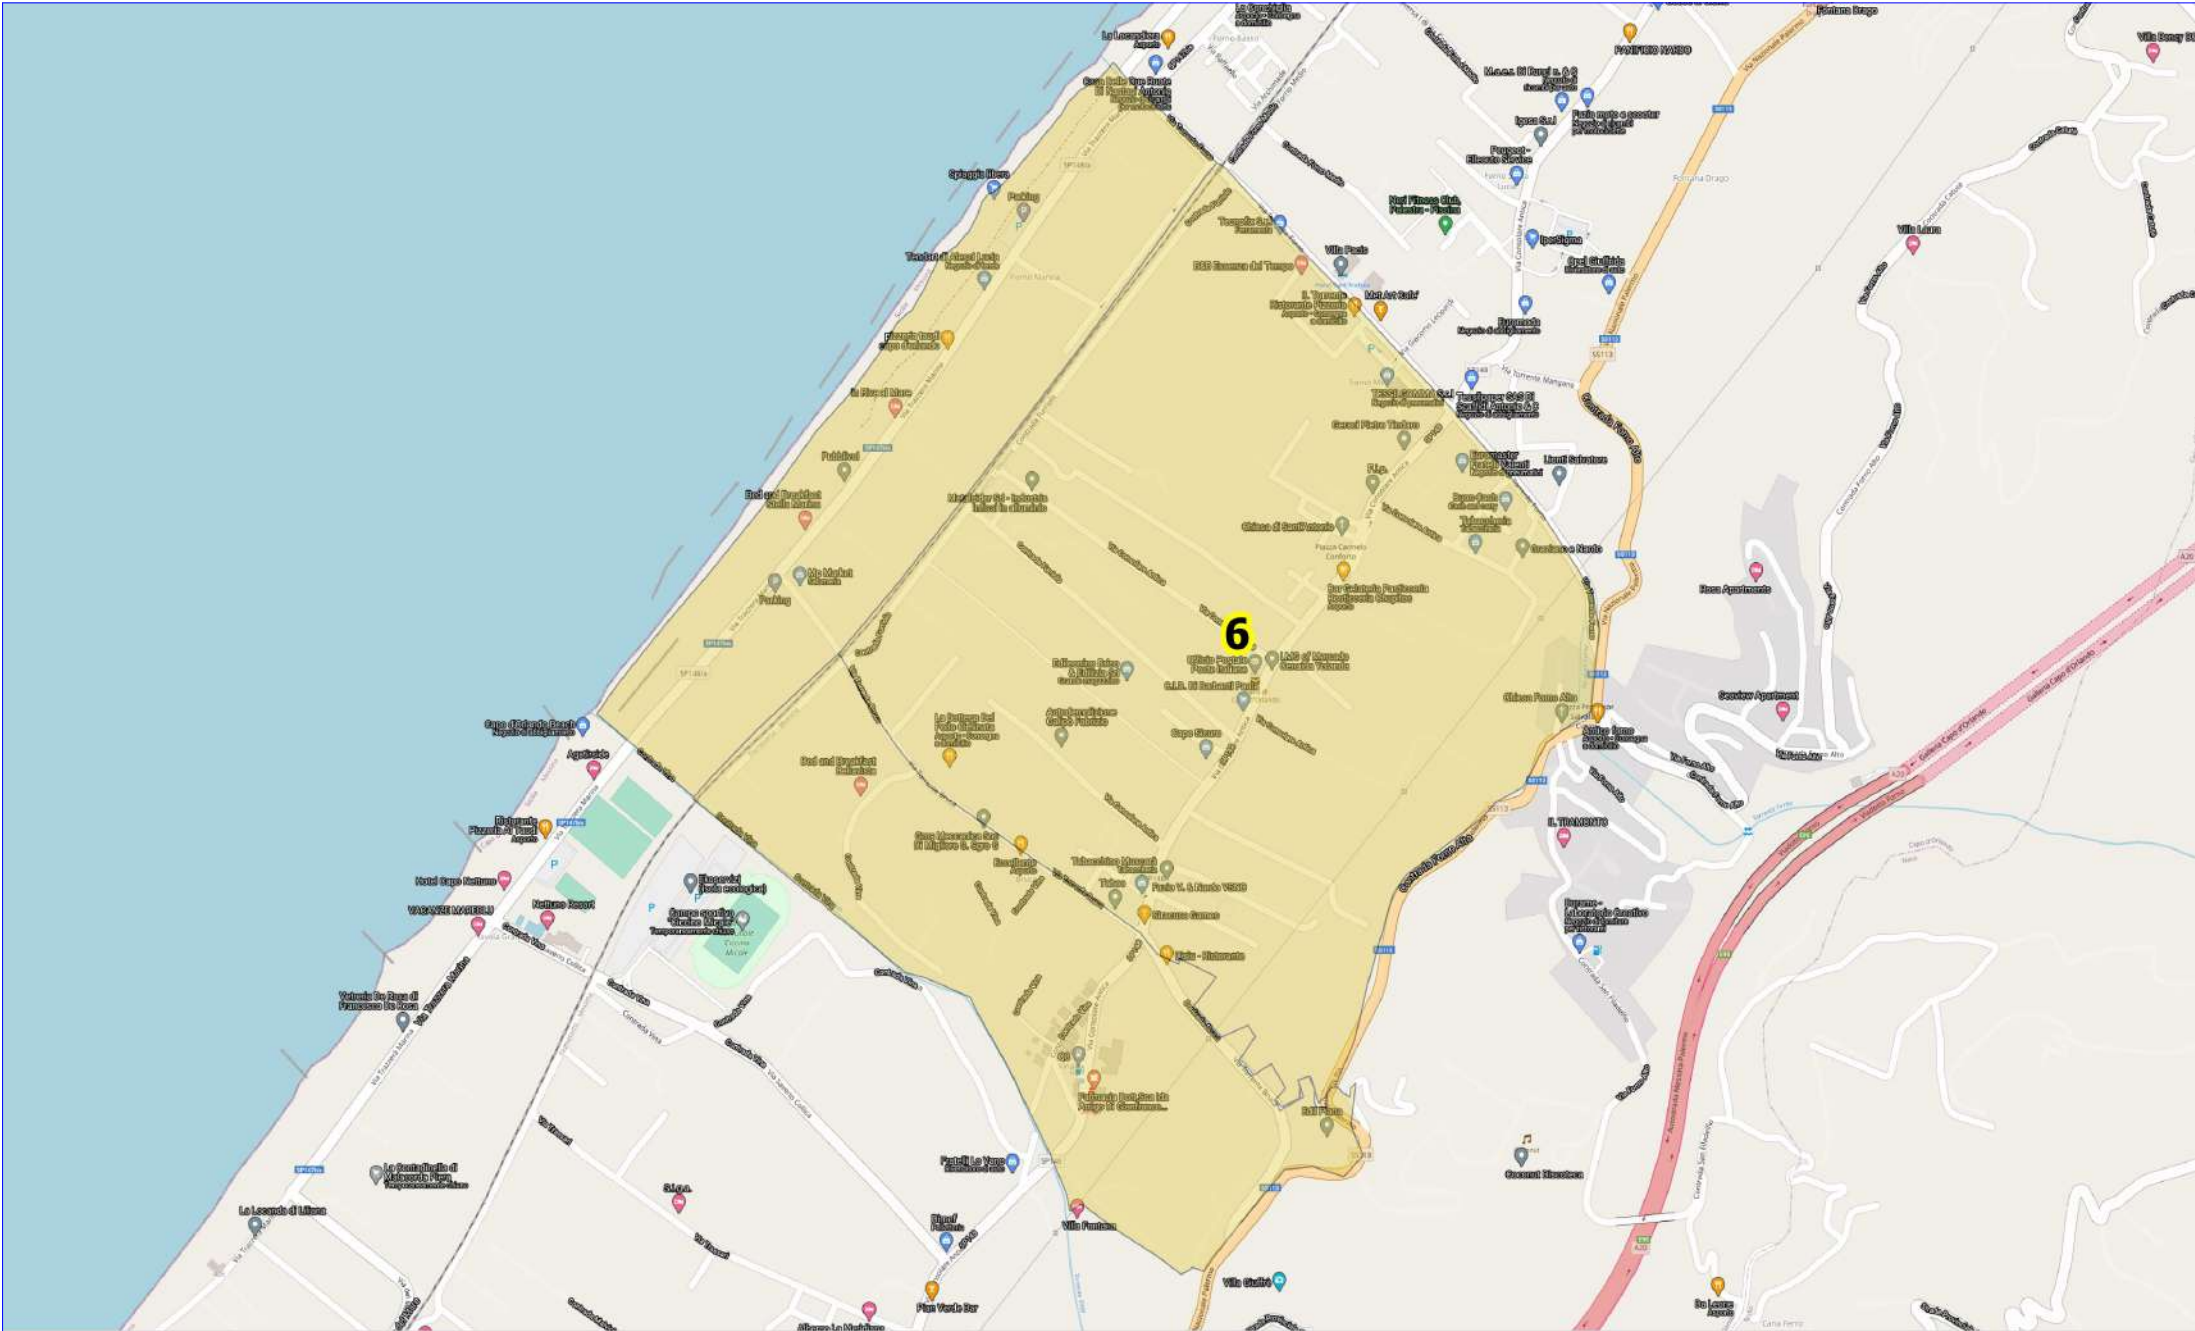

Servizio di spazzamento, raccolta e trasporto allo smaltimento dei rifiuti solidi urbani, compresi quelli assimilati, ed altri servizi di igiene pubblica in 2 Comuni della SRR Messina Provincia - Lotto 1 - Comune di Capo d'Orlando

S.R.R. Messina
Provincia

Perimetrazione Servizio
raccolta PaP Zona 6
Comune di Capo d'Orlando

Bono SLP s.r.l.
Via Figuli, 38 92019 SCIACCA (AG)
e-mail: bonosp@libero.it