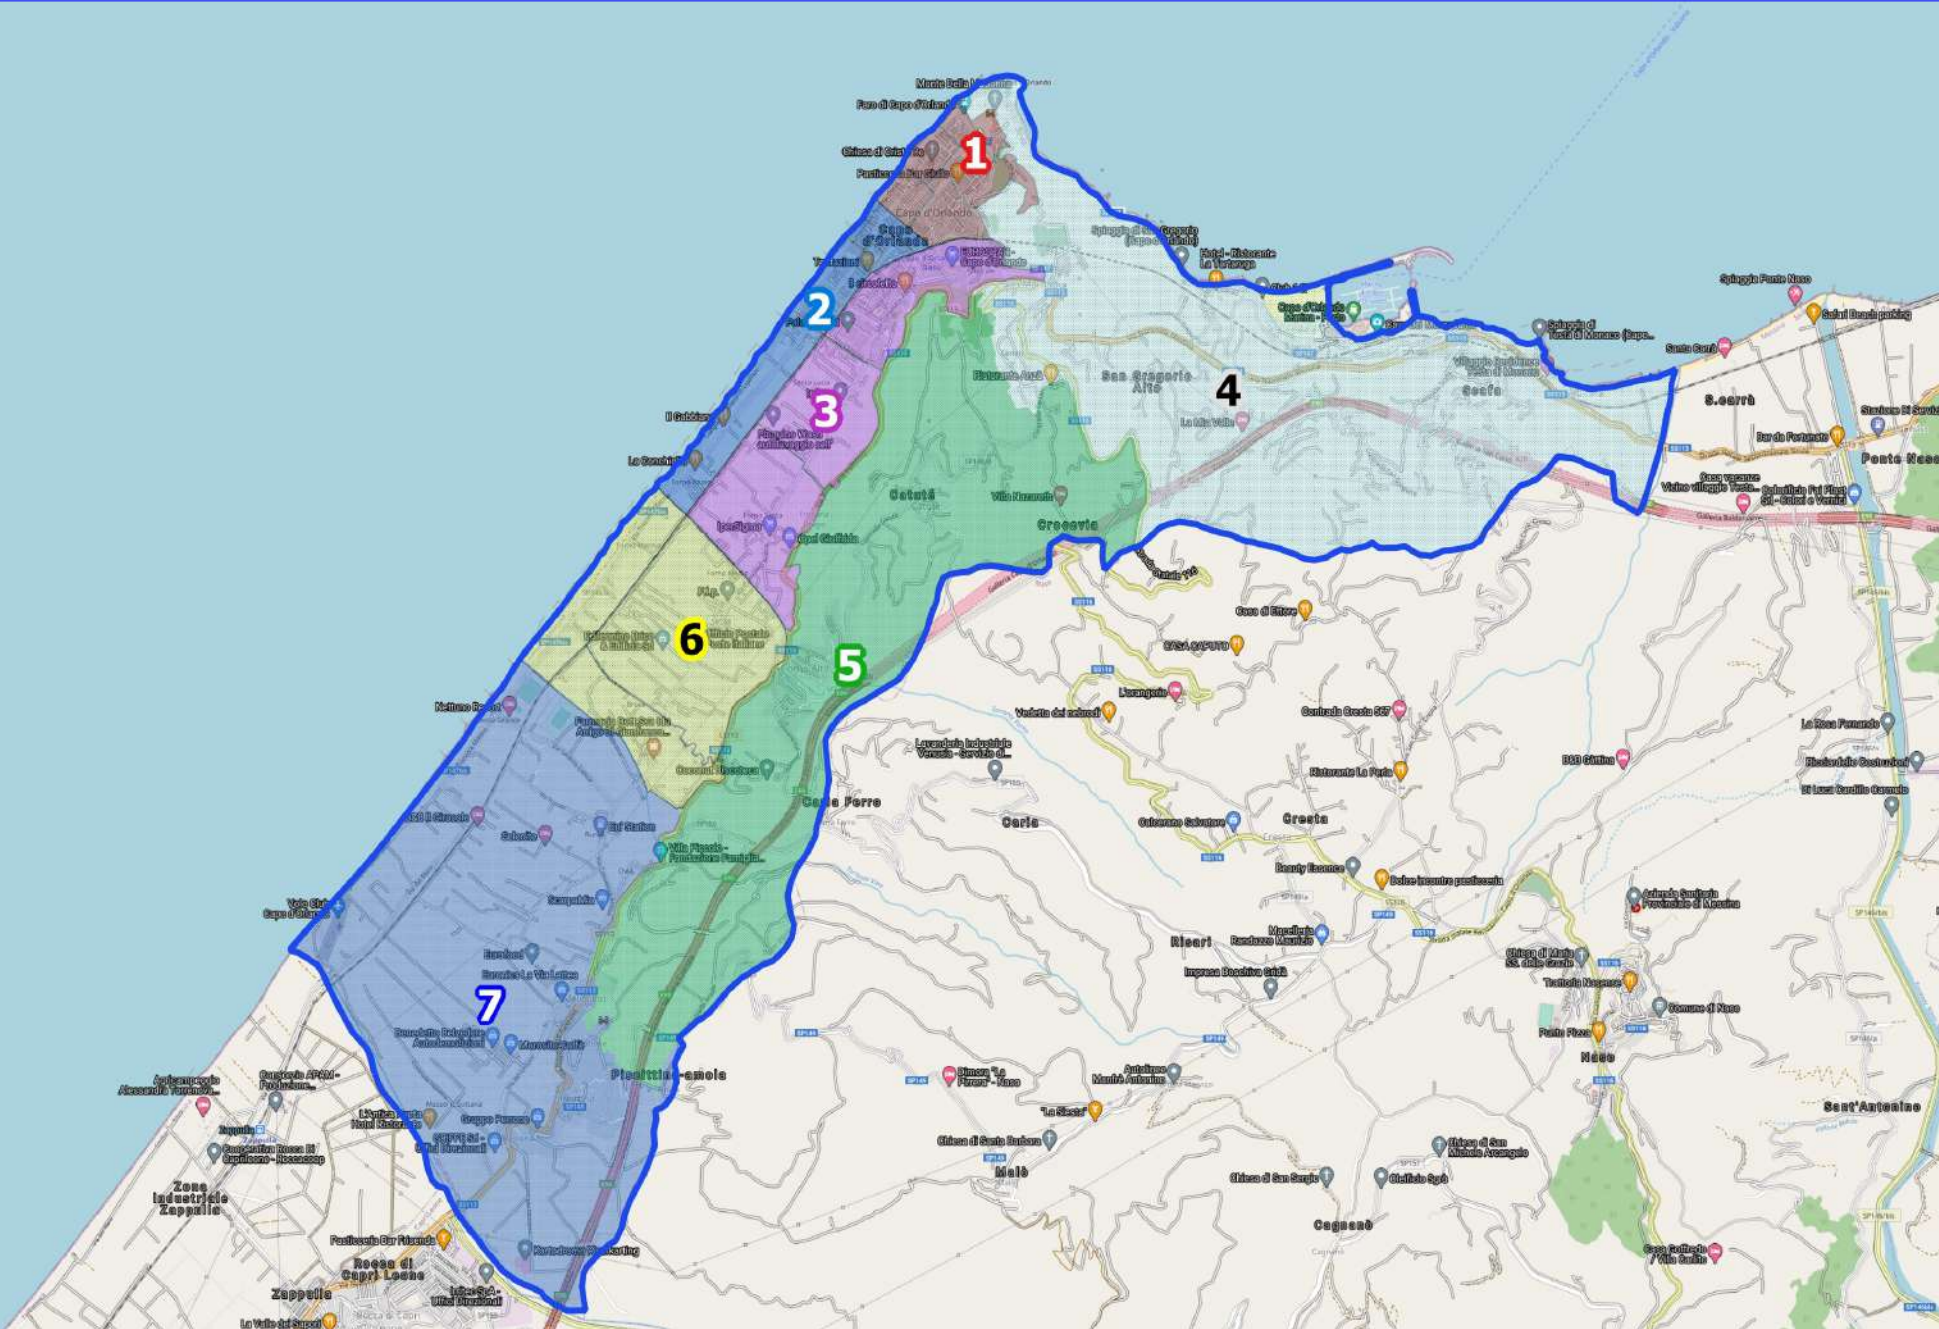

S.R.R. Messina  
Provincia

Perimetrazione Territoriale  
Lotto 1  
Comune di Capo d'Orlando

**Bono SLP** s.r.l.  
Via Figuli, 38 92019 SCIACCA (AG)  
e-mail: bonoslp@libero.it

Servizio di spazzamento, raccolta e trasporto allo smaltimento dei rifiuti solidi urbani, compresi quelli assimilati, ed altri servizi di igiene pubblica in 2 Comuni della SRR Messina Provincia - Lotto 1 - Comune di Capo d'Orlando

S.R.R. Messina  
Provincia

Output Analisi Territoriale  
Numero Interni per Zona di  
Raccolta e Zona Censuaria

Bono SLP s.r.l.  
Via Figuli, 38 92019 SCIACCA (AG)  
e-mail: bonoslp@libero.it

Servizio di spazzamento, raccolta e trasporto allo smaltimento dei rifiuti solidi urbani, compresi quelli assimilati, ed altri servizi di igiene pubblica in 2 Comuni della SRR Messina Provincia - Lotto 1 - Comune di Capo d'Orlando

Servizio di spazzamento, raccolta e trasporto allo smaltimento dei rifiuti solidi urbani, compresi quelli assimilati, ed altri servizi di igiene pubblica in 2 Comuni della SRR Messina Provincia - Lotto 1 - Comune di Capo d'Orlando

**Isola Pedonale - Tutti gli operatori**

**Operatore 2**

**Operatore 1**

**Operatore 2**

**Operatore 3**

name	Lungh.
Via Elio Vittorini	72
Via Luigi Capuana	121,19
Via Consolare Antica	18,98
Via B. Ioppolo	181,7
Piazza Peppino Bontempo	182,47
Via Stella	55,15
Piazza Peppino Bontempo	131,35
Via Consolare Antica	654,36
Via Generale Domenico Maneri	179,1
Via Generale Domenico Maneri	178,69
Via Tripoli Il tronco	213,96
Via Cordovena	251,92
Via Luigi Capuana	44,66
Via Lucio Piccolo	365,23
C.da Muscale	890,25
Via Salvatore Quasimodo	170,18
Colleg. L. Piccolo - Via Piave	140,77