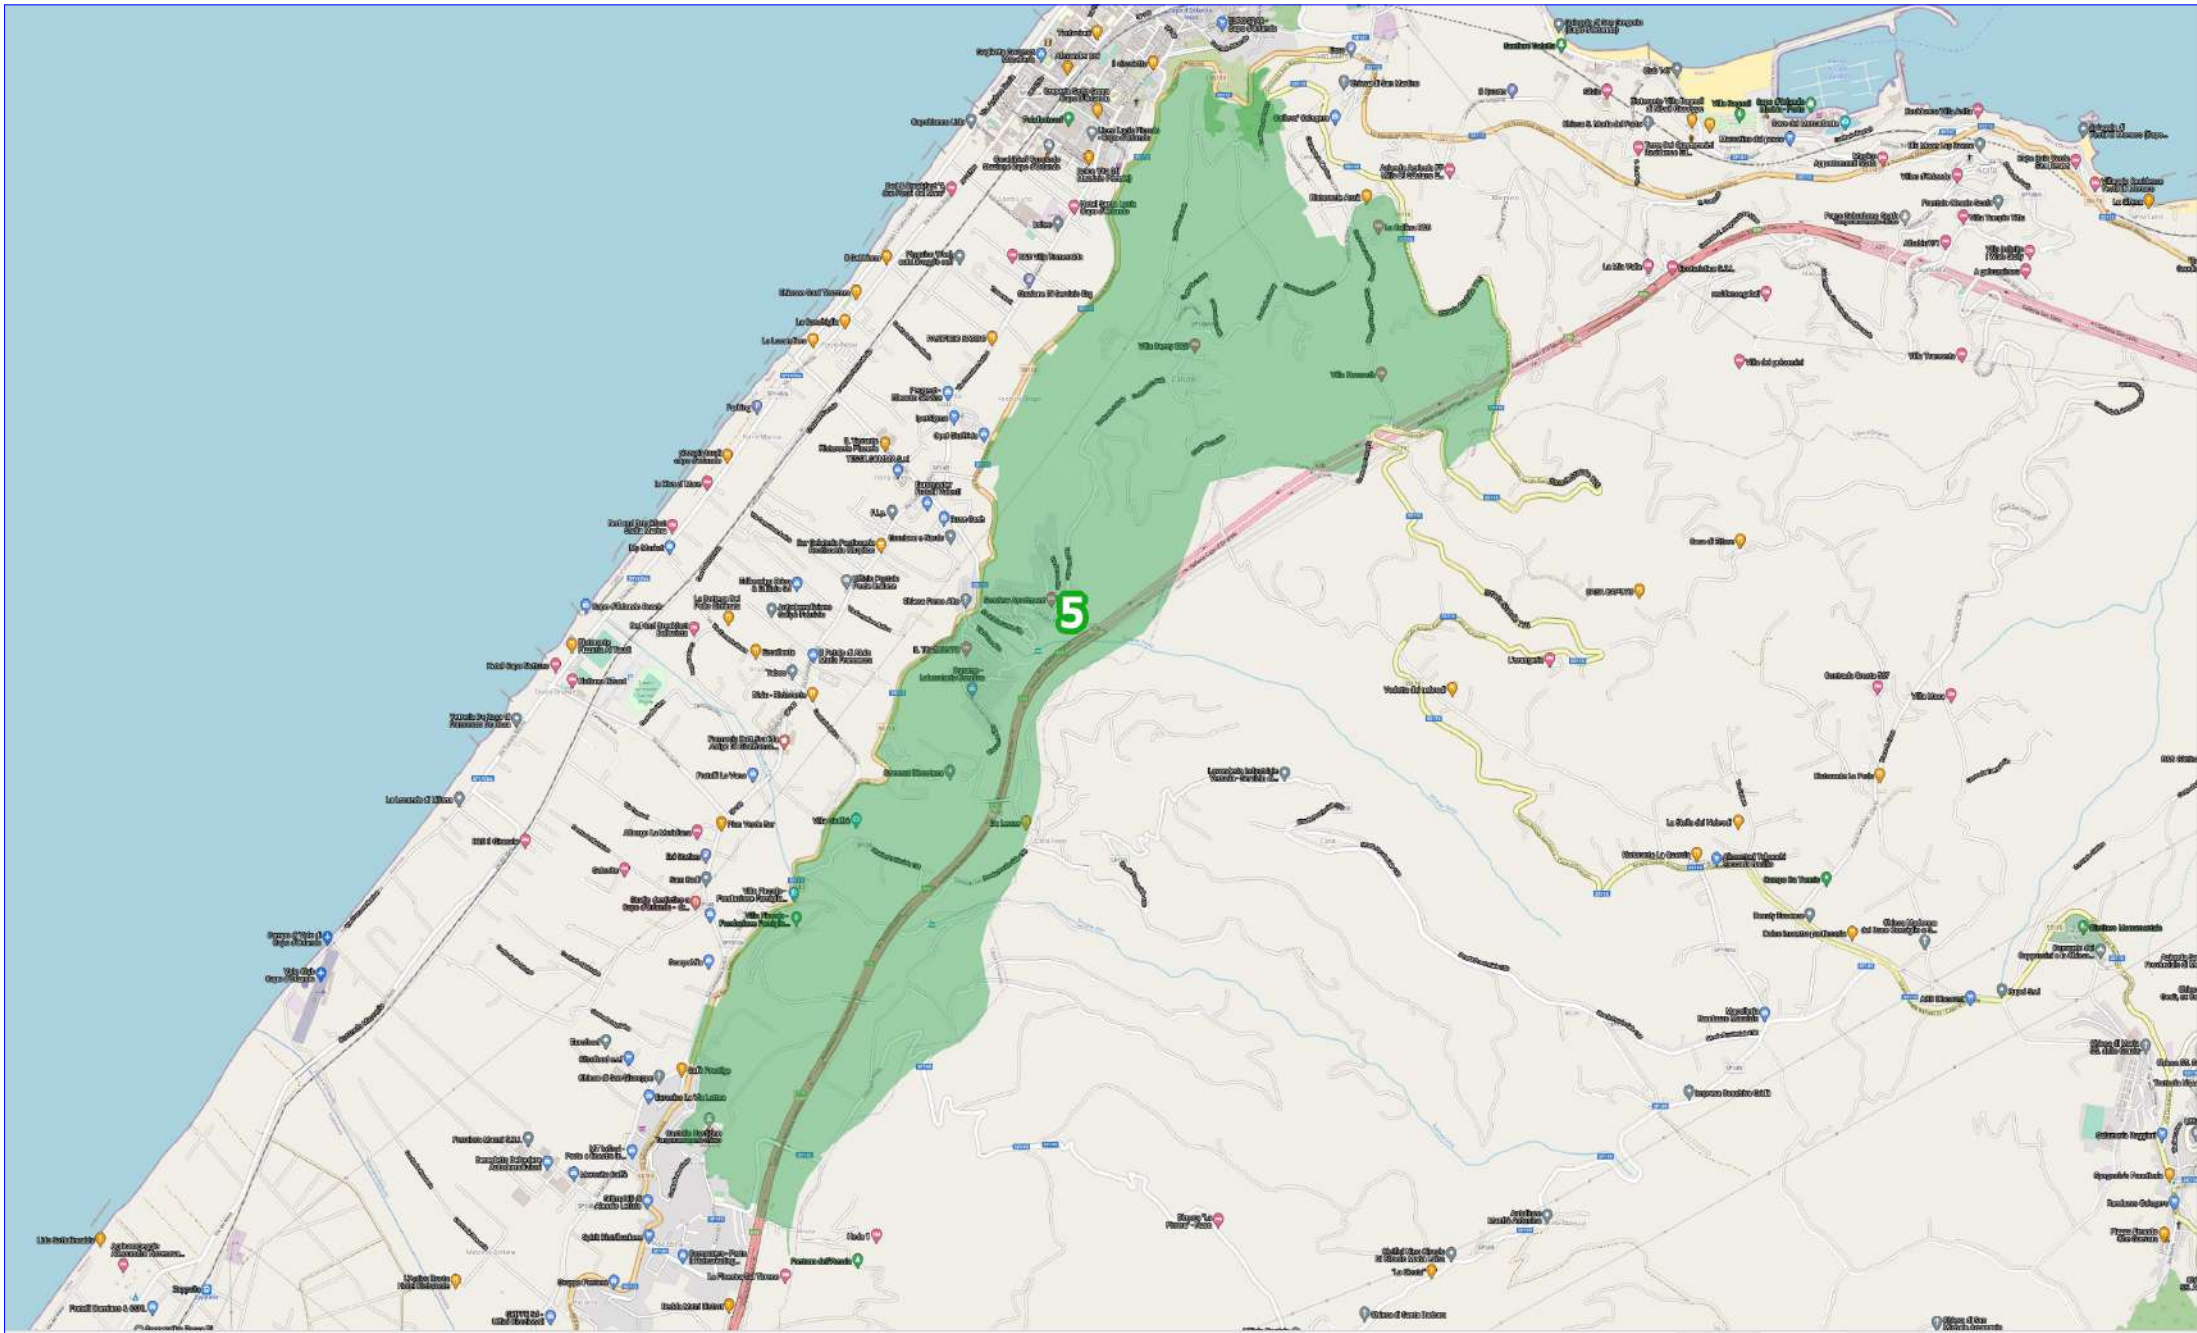

Servizio di spazzamento, raccolta e trasporto allo smaltimento dei rifiuti solidi urbani, compresi quelli assimilati, ed altri servizi di igiene pubblica in 2 Comuni della SRR Messina Provincia - Lotto 1 - Comune di Capo d'Orlando

S.R.R. Messina
Provincia

Perimetrazione Servizio
raccolta PaP Zona 5
Comune di Capo d'Orlando

Bono SLP s.r.l.
Via Figuli, 38 92019 SCIACCA (AG)
e-mail: bonosp@hibero.it