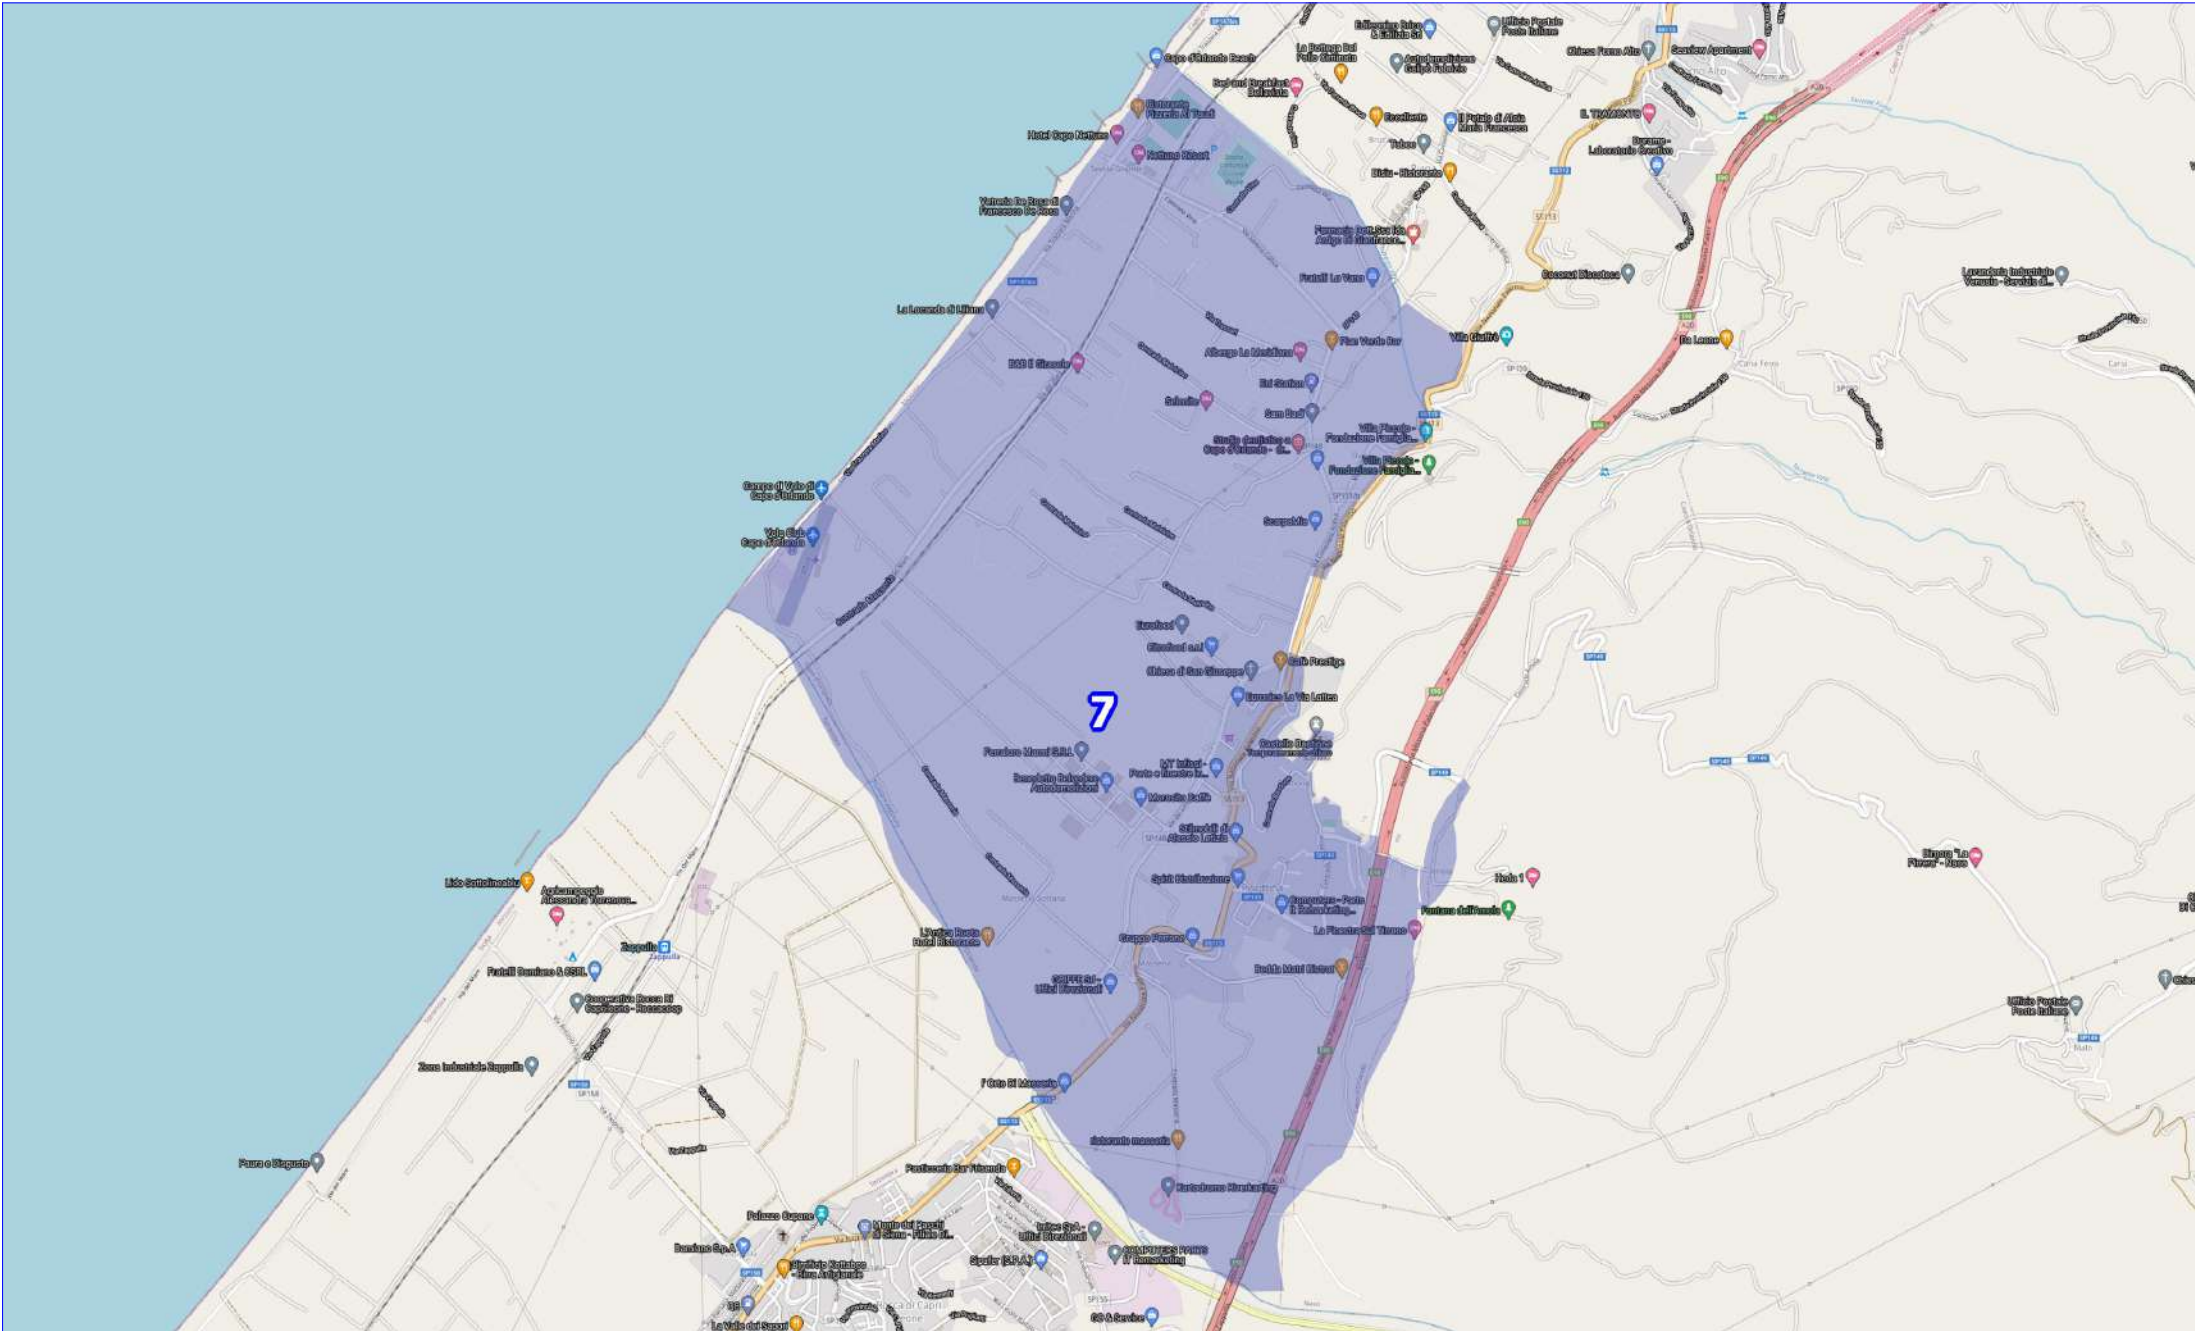

Servizio di spazzamento, raccolta e trasporto allo smaltimento dei rifiuti solidi urbani, compresi quelli assimilati, ed altri servizi di igiene pubblica in 2 Comuni della SRR Messina Provincia - Lotto 1 - Comune di Capo d'Orlando

S.R.R. Messina
Provincia

Perimetrazione Servizio
raccolta PaP Zona 6
Comune di Capo d'Orlando

Bono SLP s.r.l.
Via Figuli, 38 92019 SCIACCA (AG)
e-mail: bonosp@libero.it