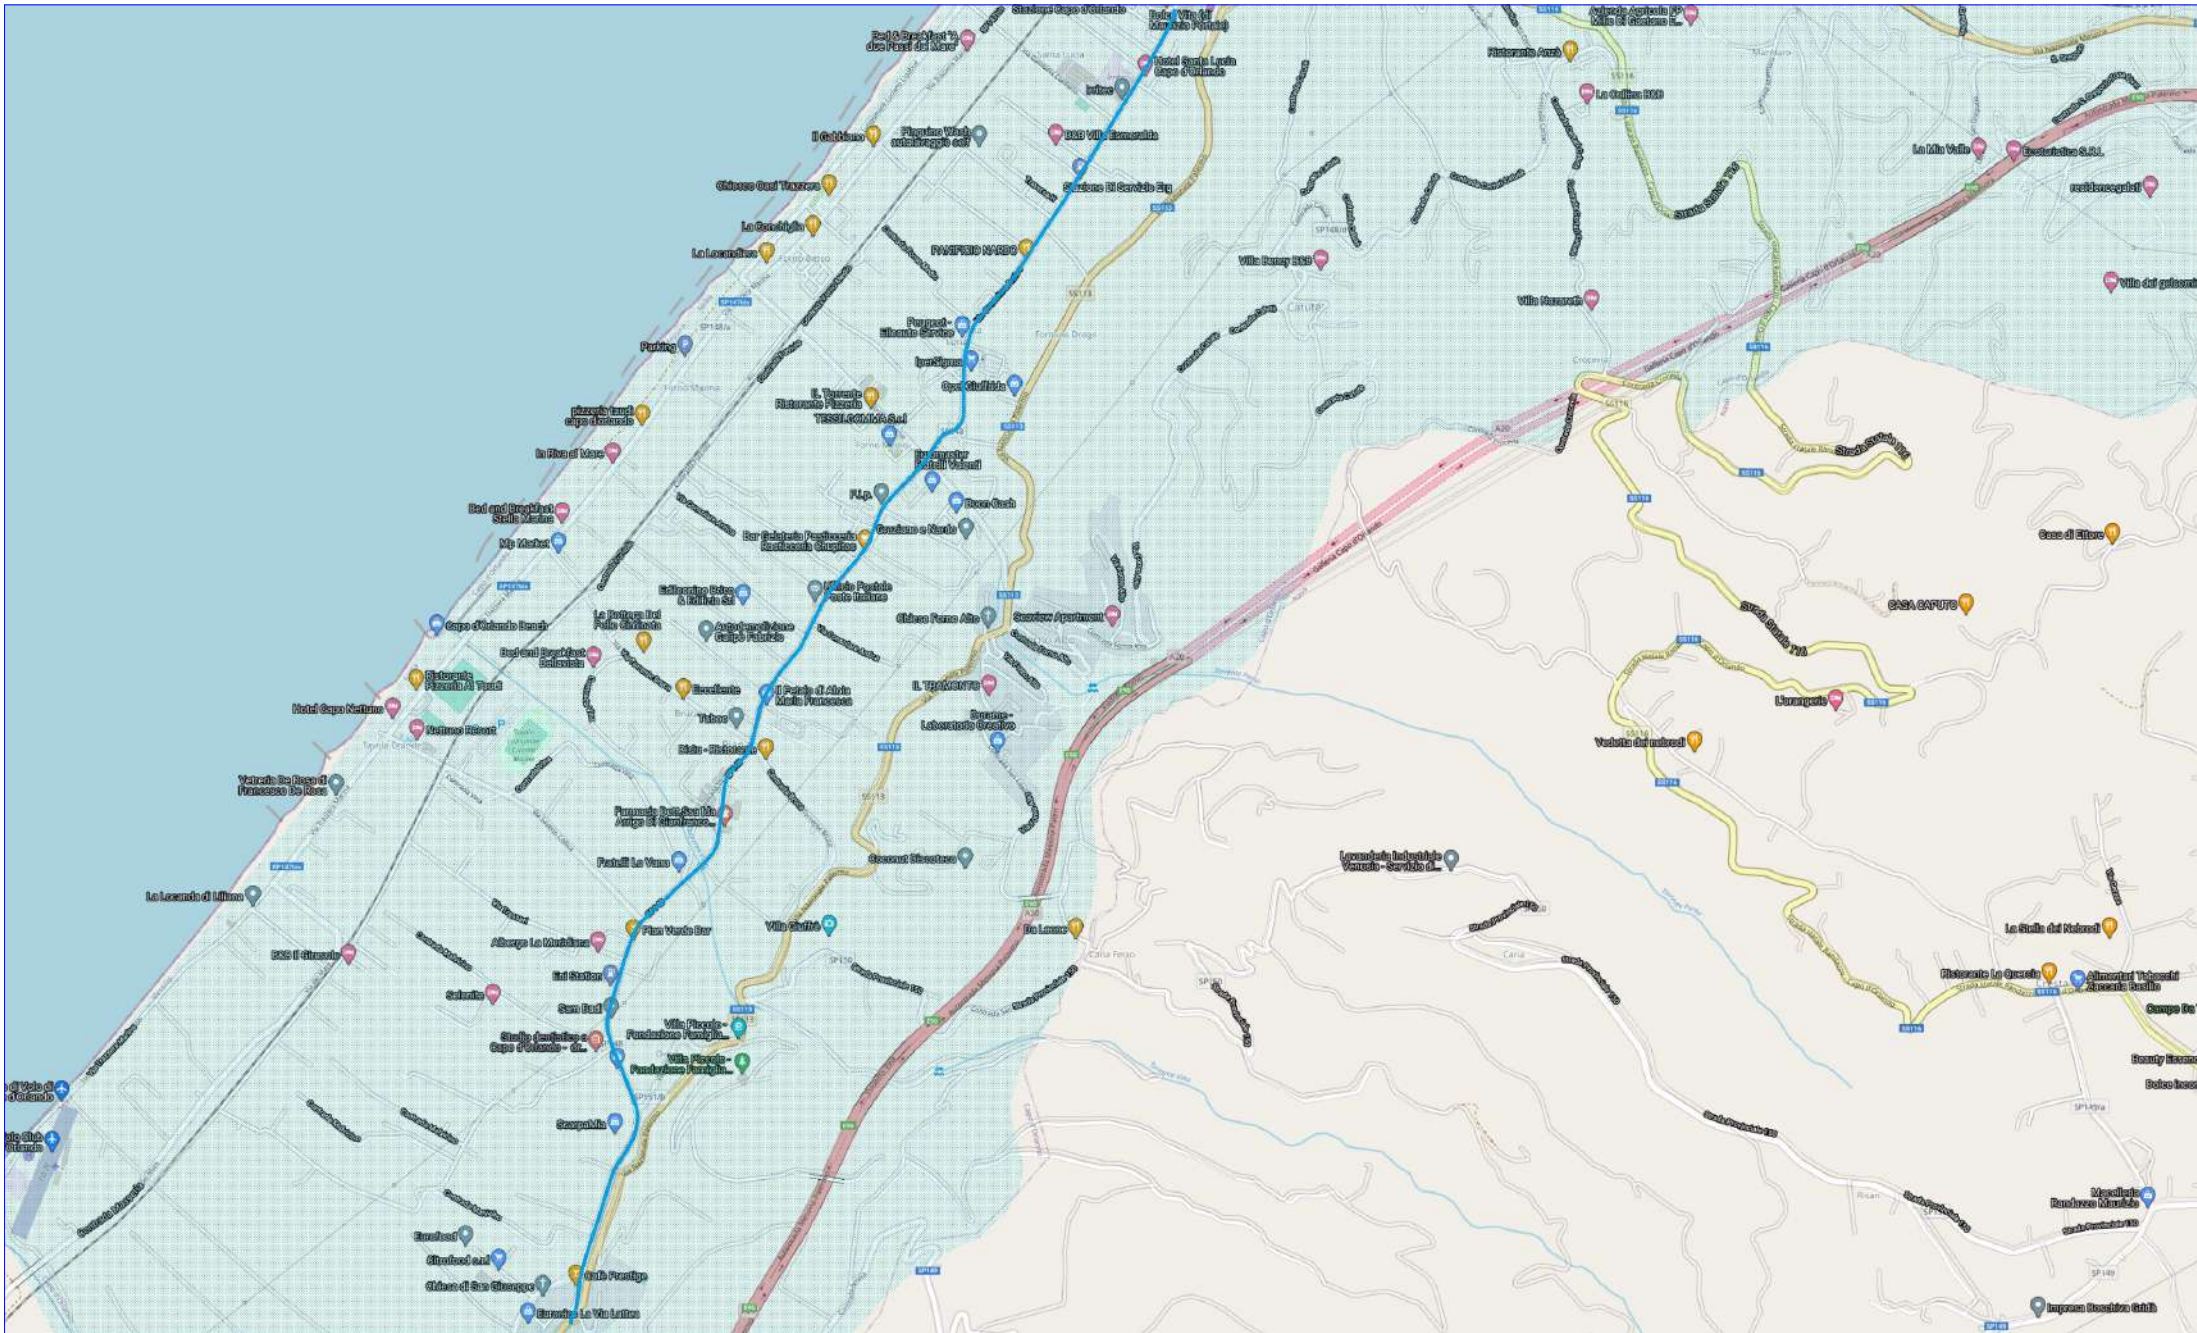

Servizio di spazzamento, raccolta e trasporto allo smaltimento dei rifiuti solidi urbani, compresi quelli assimilati, ed altri servizi di igiene pubblica in 2 Comuni della SRR Messina Provincia - Lotto 1 - Comune di Capo d'Orlando

S.R.R. Messina
Provincia

Perimetrazione Servizio Spazz.
Meccanizzato Mensile
Comune di Capo d'Orlando

Bono SLP s.r.l.
Via Figuli, 38 92019 SCIACCA (AG)
e-mail: bonosp@libero.it