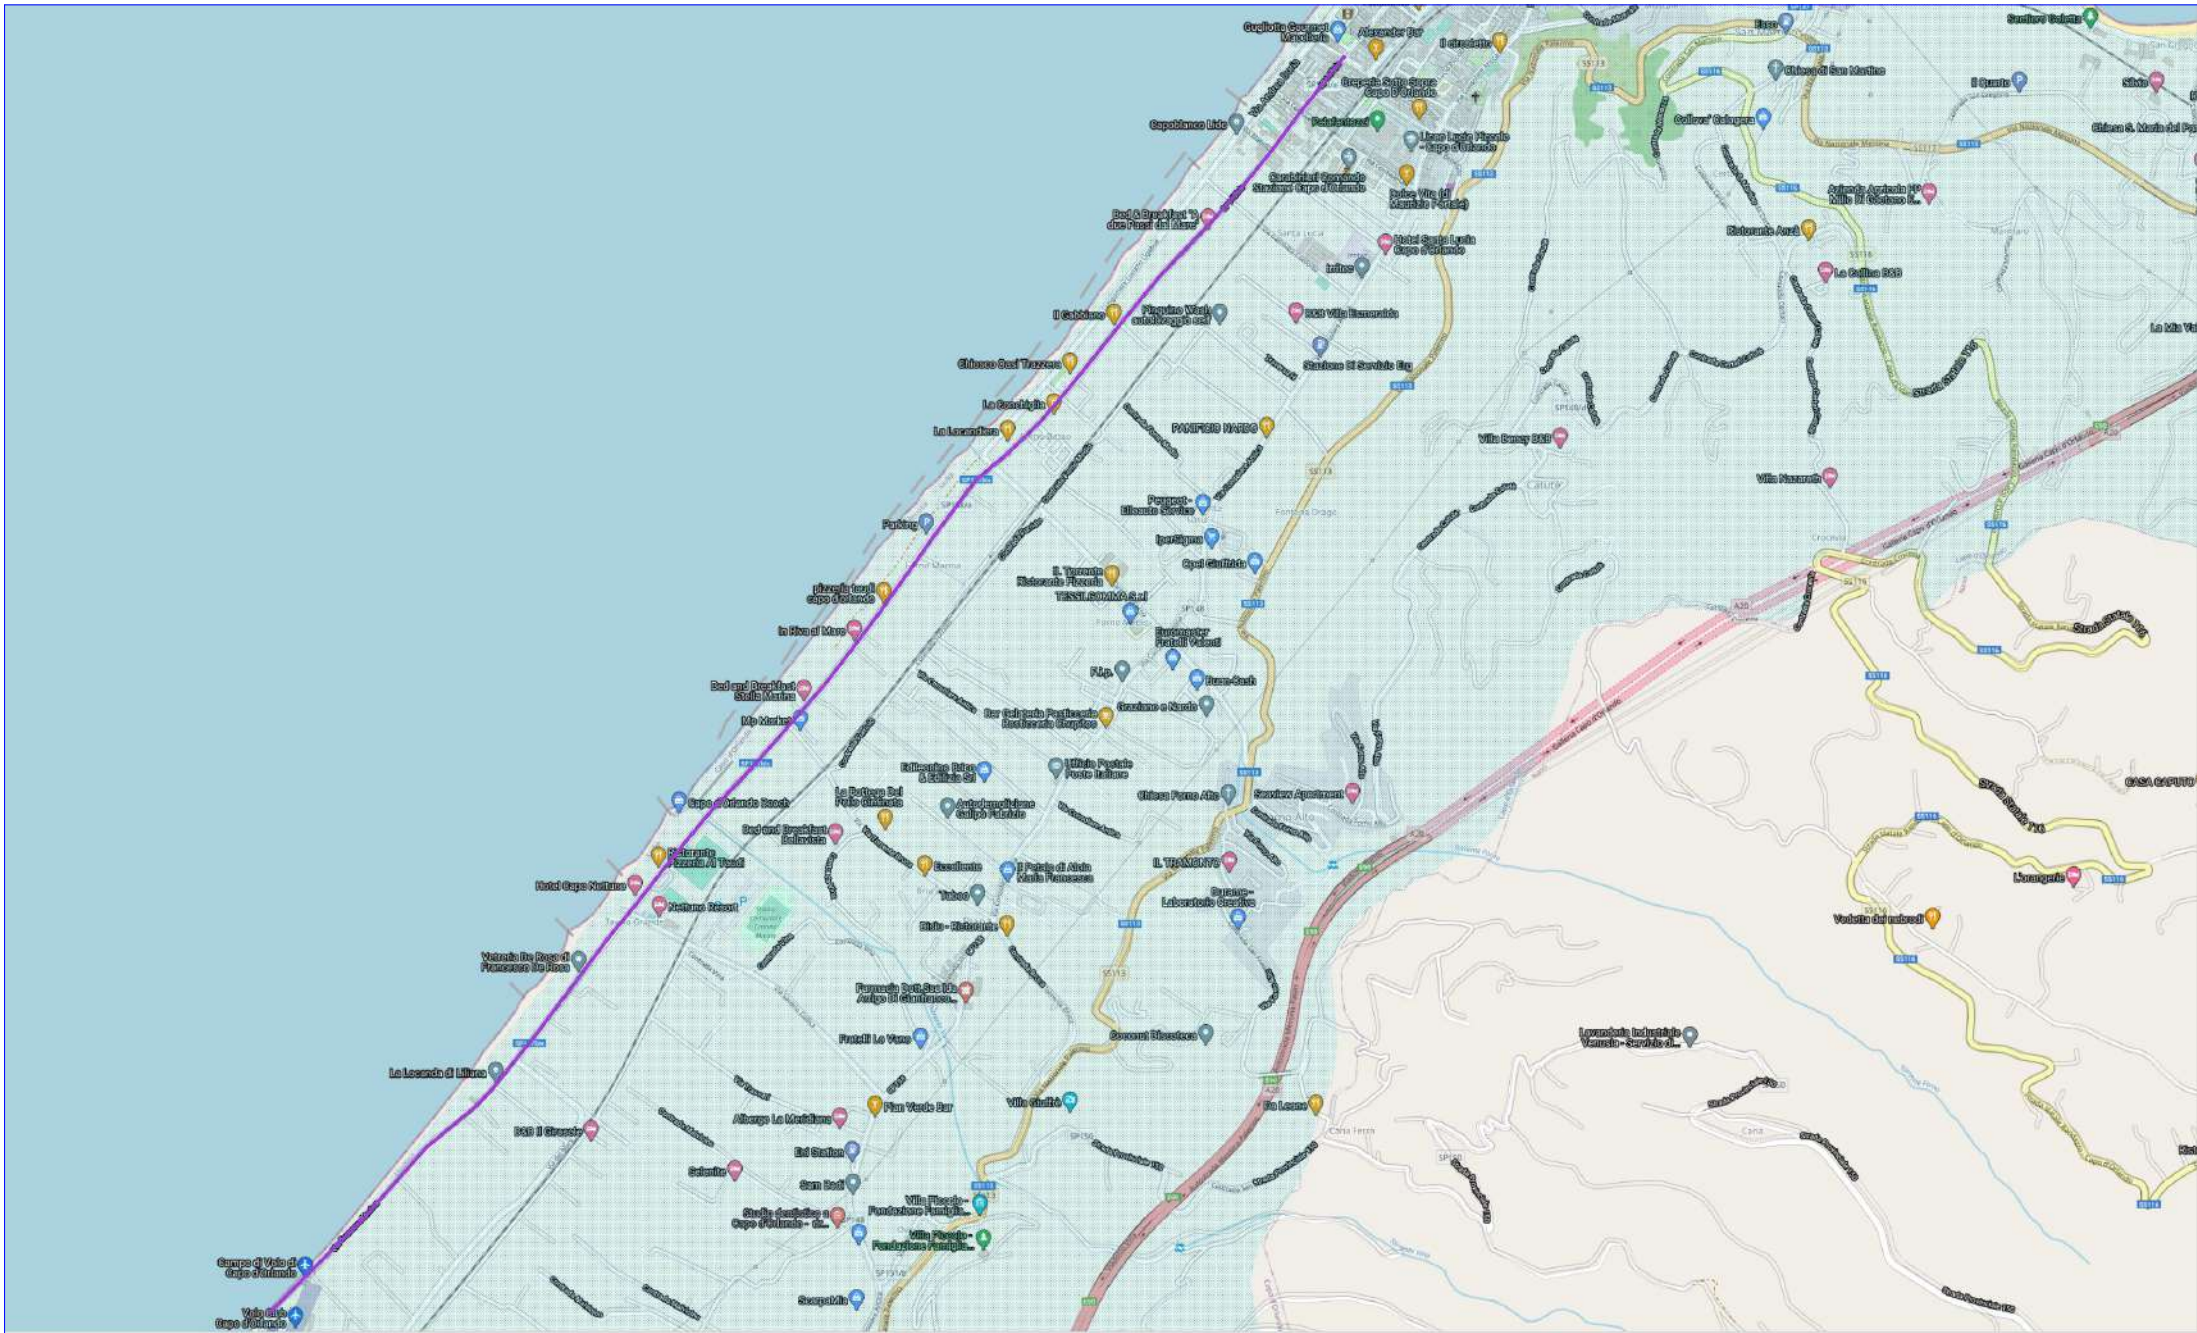

Servizio di spazzamento, raccolta e trasporto allo smaltimento dei rifiuti solidi urbani, compresi quelli assimilati, ed altri servizi di igiene pubblica in 2 Comuni della SRR Messina Provincia - Lotto 1 - Comune di Capo d'Orlando

S.R.R. Messina
Provincia

Perimetrazione Servizio Spazz.
Meccanizzato Quindicinale
Comune di Capo d'Orlando

Bono SLP s.r.l.
Via Figuli, 38 92019 SCIACCA (AG)
e-mail: bonosp@libero.it